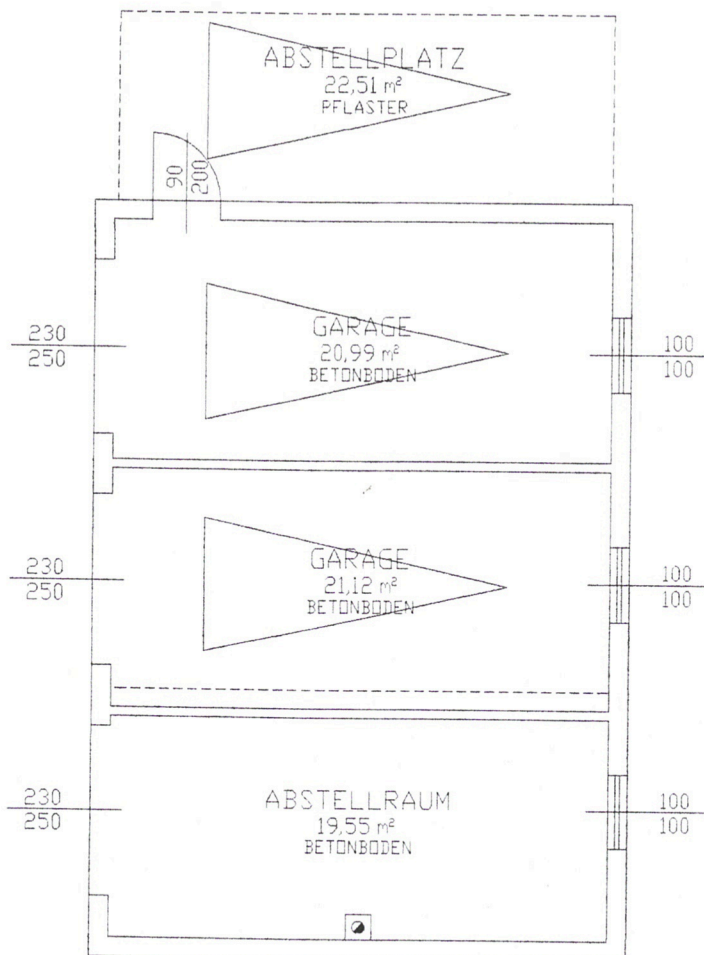

ERDGESCHOSS

148,21 m²

DACHGESCHOSS

74,61 m²

WOHNFLÄCHE GESAMT: 161,16 m²

KELLERGEESCHLOSS

84,25 m²