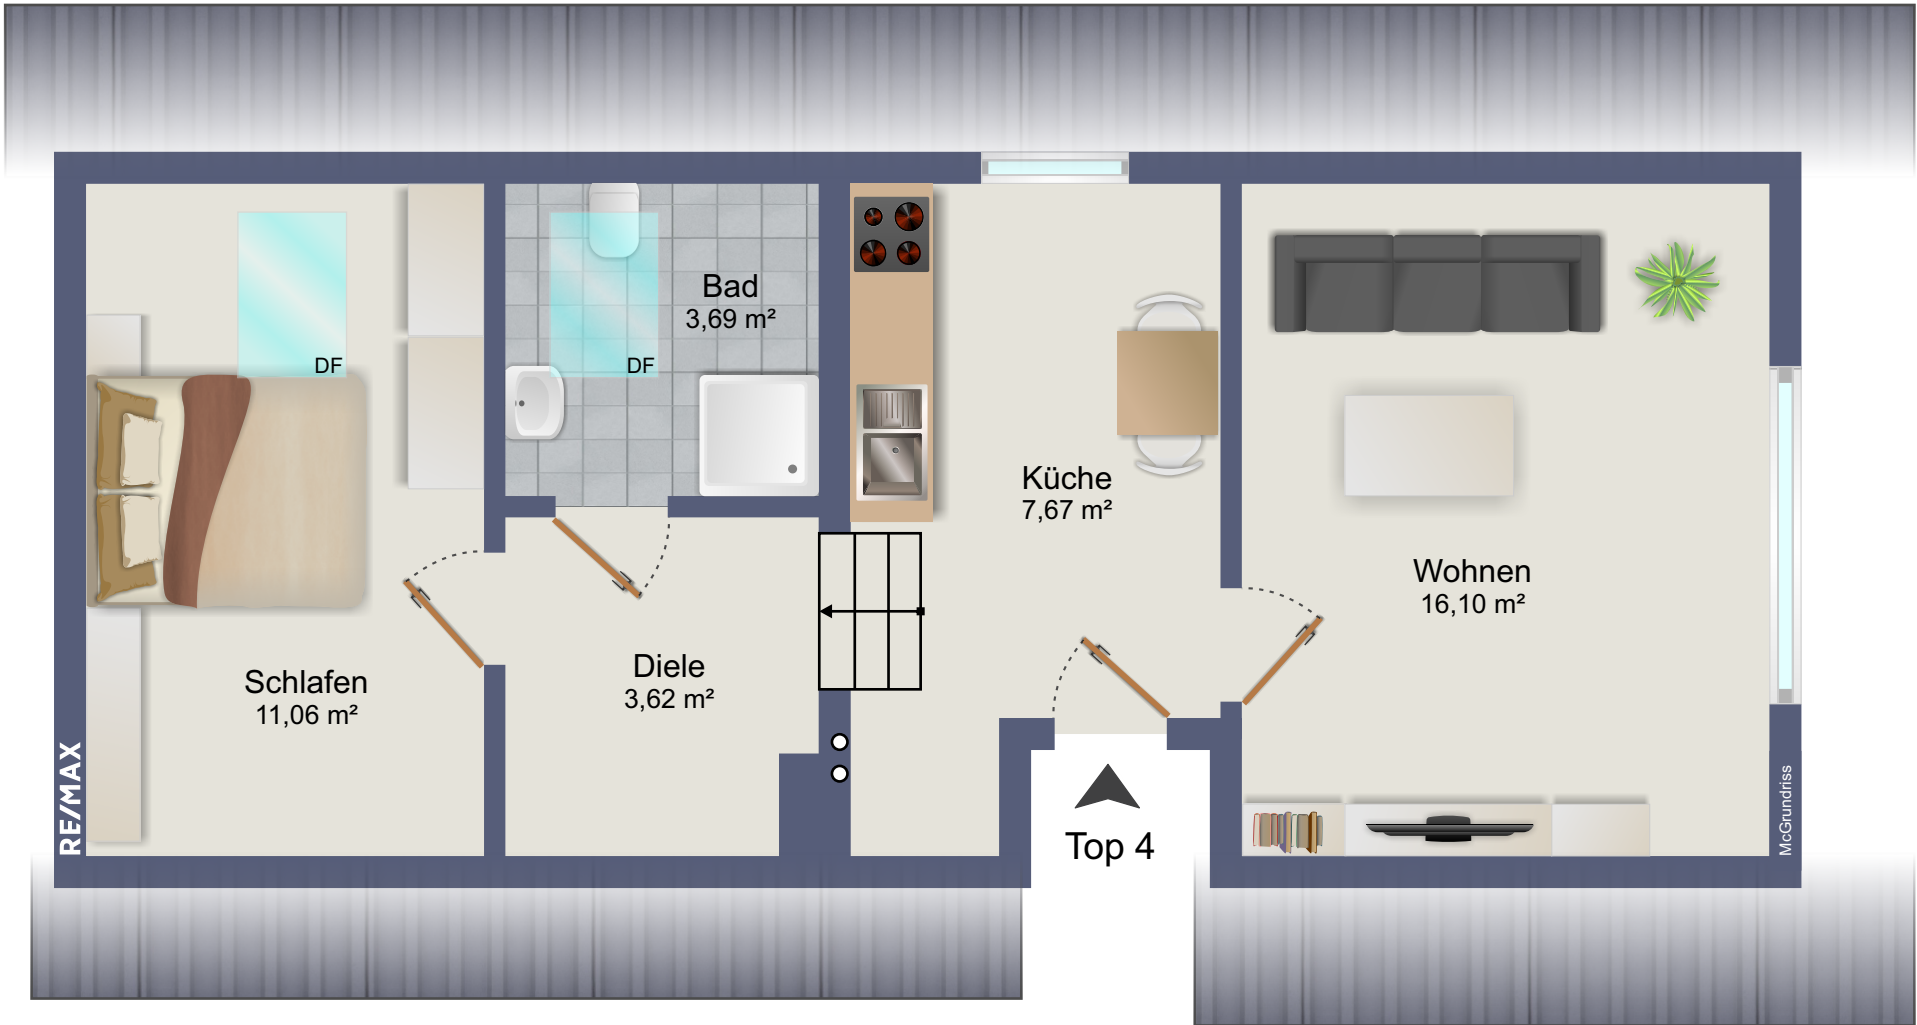

Top 1

RE/MAX

Zimmer

Zimmer
13,81 m²

Bad/WC
5,90 m²

Vorraum
4,24 m²

Vorraum
3,77 m²

Küche
7,11 m²

Diele
8,12 m²

McGrundriss

Top 3

Top 5

Top 6 

RE/MAX

McGrundriss

Top 7

McGrundriss

Top 8

McGrundriss

RE/MAX

McGrundriss

Top 9

Zimmer
21,91 m²

Du./WC
4,15 m²

Vorraum
4,60 m²

Küche
5,39 m²

AR
1,26 m²

RE/MAX

McGrundriss