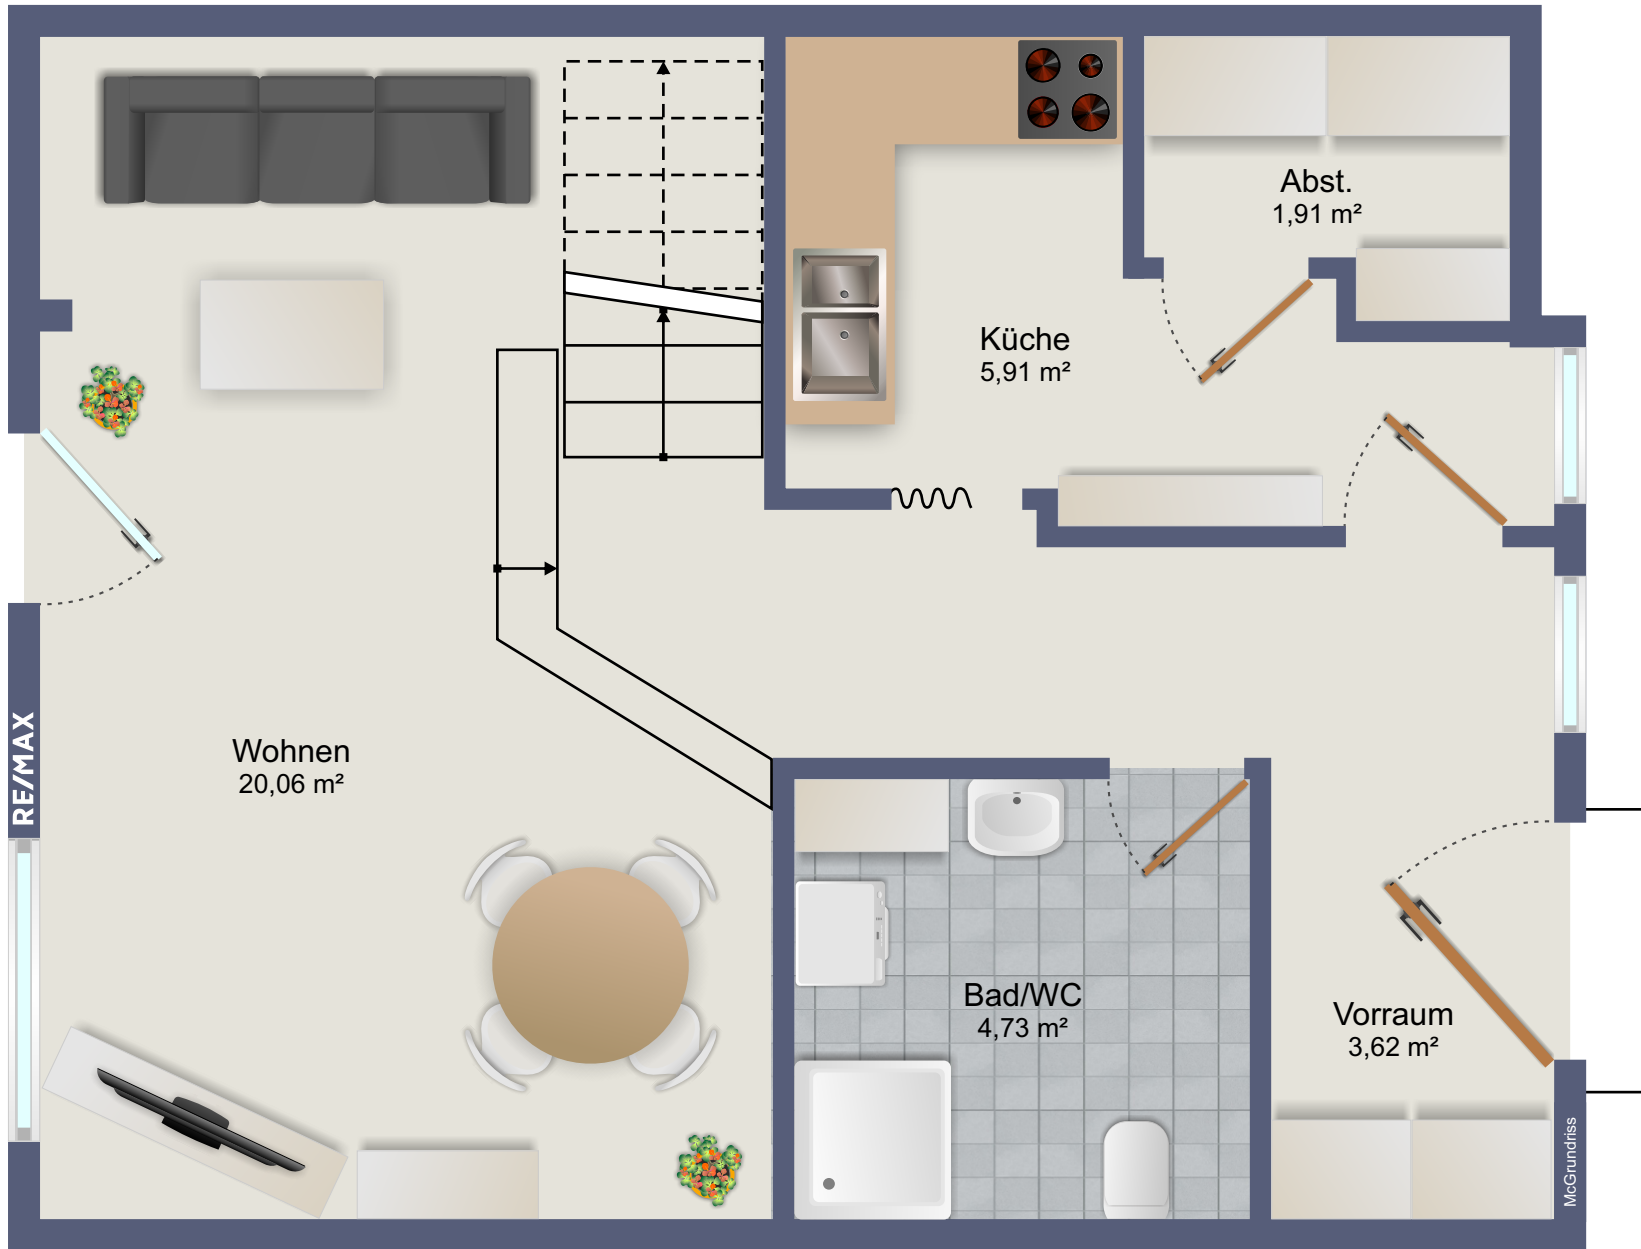

Top 1

RE/MAX

Zimmer

Zimmer
13,81 m²

Bad/WC
5,90 m²

Vorraum
4,24 m²

Vorraum
3,77 m²

Küche
7,11 m²

McGrundriss

Top 8

McGrundriss

RE/MAX

McGrundriss

Top 9

Zimmer
21,91 m²

Du./WC
4,15 m²

Vorraum
4,60 m²

Küche
5,39 m²

AR
1,26 m²

RE/MAX

McGrundriss