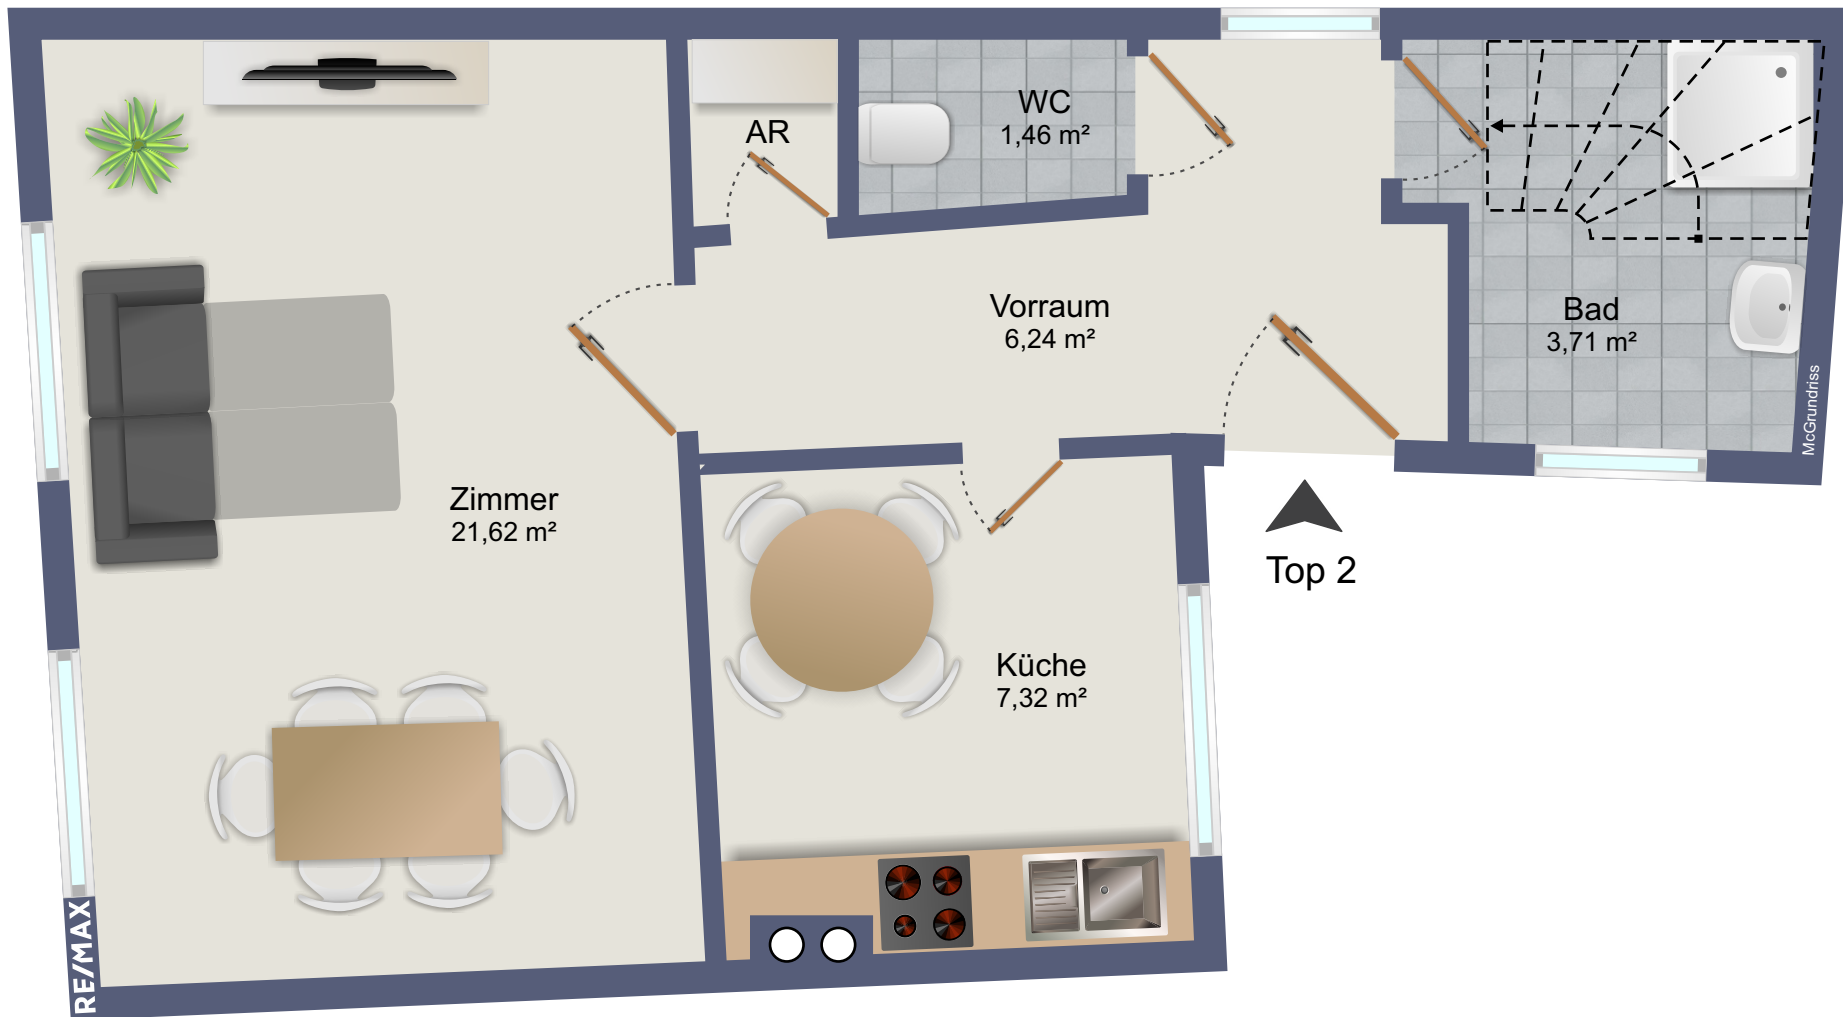

Top 1

RE/MAX

Zimmer

Zimmer
13,81 m²

Bad/WC
5,90 m²

Vorraum
4,24 m²

Vorraum
3,77 m²

Küche
7,11 m²

Diele
8,12 m²

McGrundriss

Top 3

Top 5

Top 6 

RE/MAX

McGrundriss

Top 7

McGrundriss

Top 8

McGrundriss

RE/MAX

McGrundriss

Top 9

Zimmer
21,91 m²

Du./WC
4,15 m²

Vorraum
4,60 m²

Küche
5,39 m²

AR
1,26 m²

RE/MAX

McGrundriss