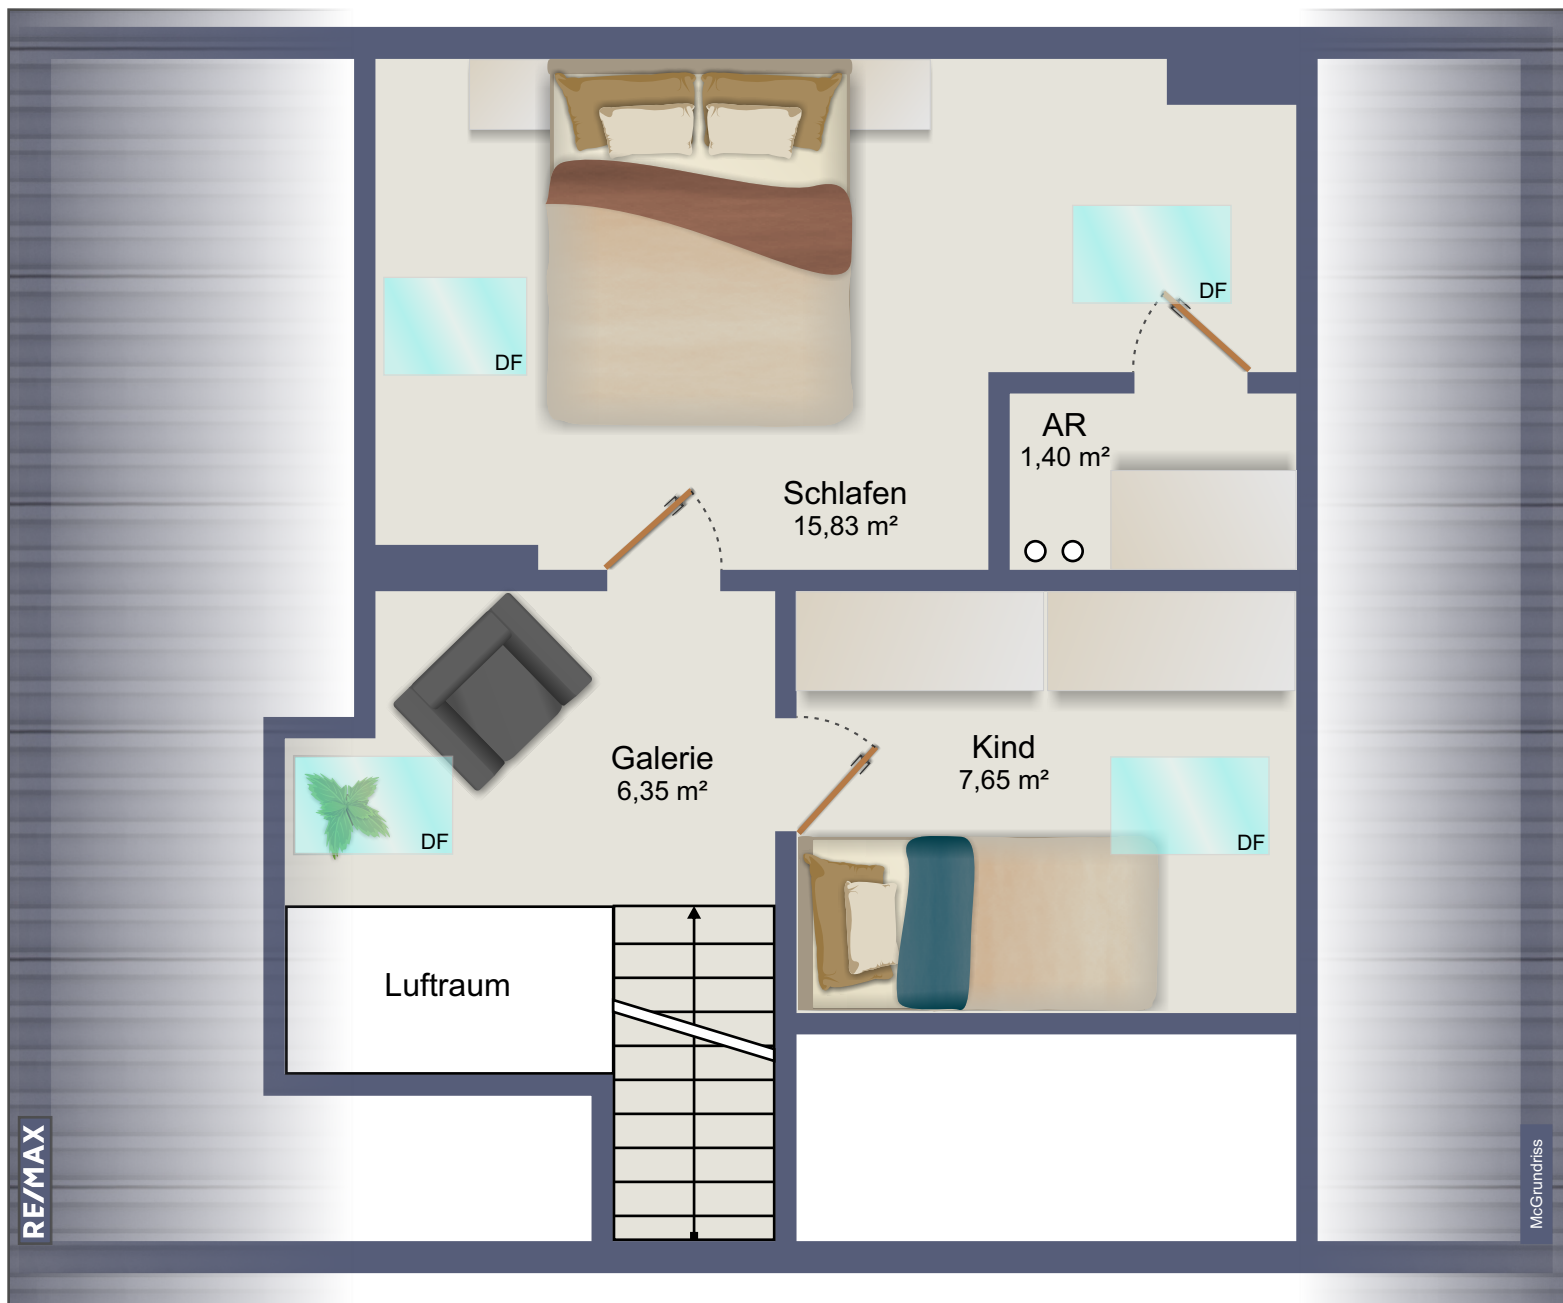

Top 1

RE/MAX

Zimmer

Zimmer
13,81 m²

Bad/WC
5,90 m²

Vorraum
4,24 m²

Vorraum
3,77 m²

Küche
7,11 m²

Diele
8,12 m²

McGrundriss

Top 3

Top 5

Top 6 

RE/MAX

McGrundriss

Top 7

McGrundriss

Top 8

McGrundriss

RE/MAX

McGrundriss

Top 9

Zimmer
21,91 m²

Du./WC
4,15 m²

Vorraum
4,60 m²

Küche
5,39 m²

AR
1,26 m²

RE/MAX

McGrundriss