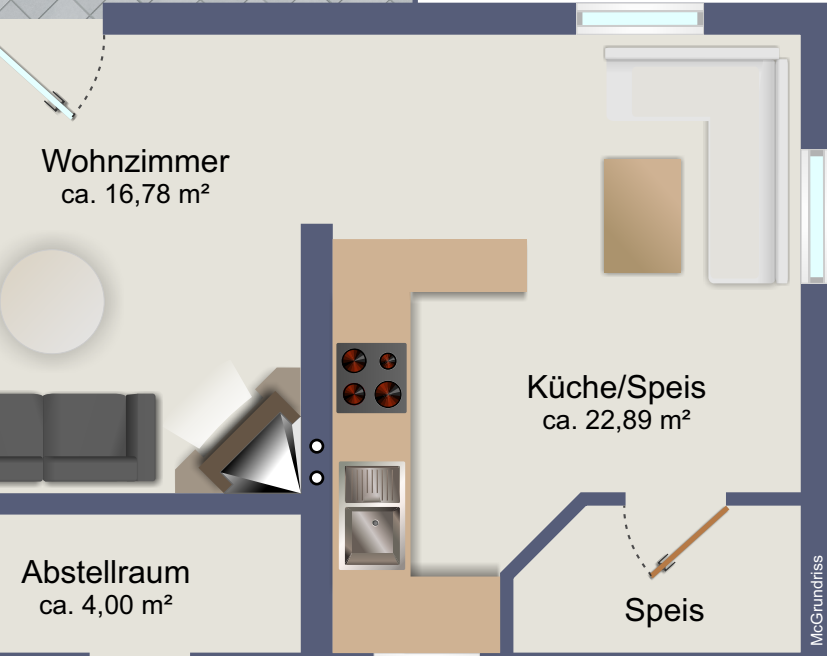

Terrasse überdacht

Büro/  
Schlafzimmer  
ca. 14,34 m<sup>2</sup>

Diele  
ca. 11,50 m<sup>2</sup>

Wohnzimmer  
ca. 16,78 m<sup>2</sup>

Bad  
ca. 8,07 m<sup>2</sup>

Küche/Speis  
ca. 22,89 m<sup>2</sup>

Speis

Abstellraum  
ca. 4,00 m<sup>2</sup>

Carport

Carport

RE/MAX

McGrundriss