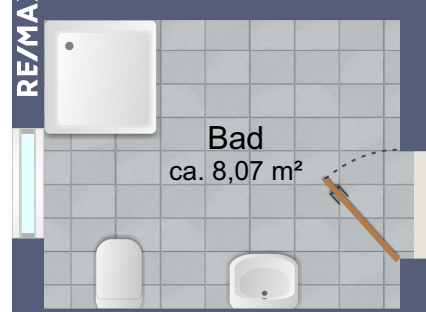

Terrasse überdacht

Büro/  
Schlafzimmer  
ca. 14,34 m<sup>2</sup>

Diele  
ca. 11,50 m<sup>2</sup>

Wohnzimmer  
ca. 16,78 m<sup>2</sup>

Bad  
ca. 8,07 m<sup>2</sup>

Küche/Speis  
ca. 22,89 m<sup>2</sup>

Speis

Abstellraum  
ca. 4,00 m<sup>2</sup>

Carport

Carport

RE/MAX

McGrundriss