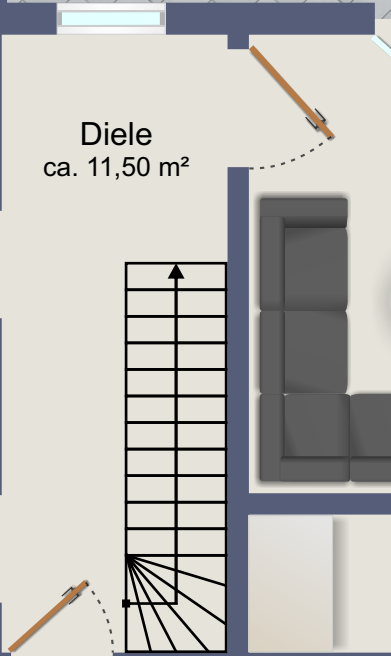

Terrasse überdacht

Büro/  
Schlafzimmer  
ca. 14,34 m<sup>2</sup>

Diele  
ca. 11,50 m<sup>2</sup>

Wohnzimmer  
ca. 16,78 m<sup>2</sup>

Bad  
ca. 8,07 m<sup>2</sup>

Küche/Speis  
ca. 22,89 m<sup>2</sup>

Speis

Abstellraum  
ca. 4,00 m<sup>2</sup>

Carport

Carport

RE/MAX

McGrundriss