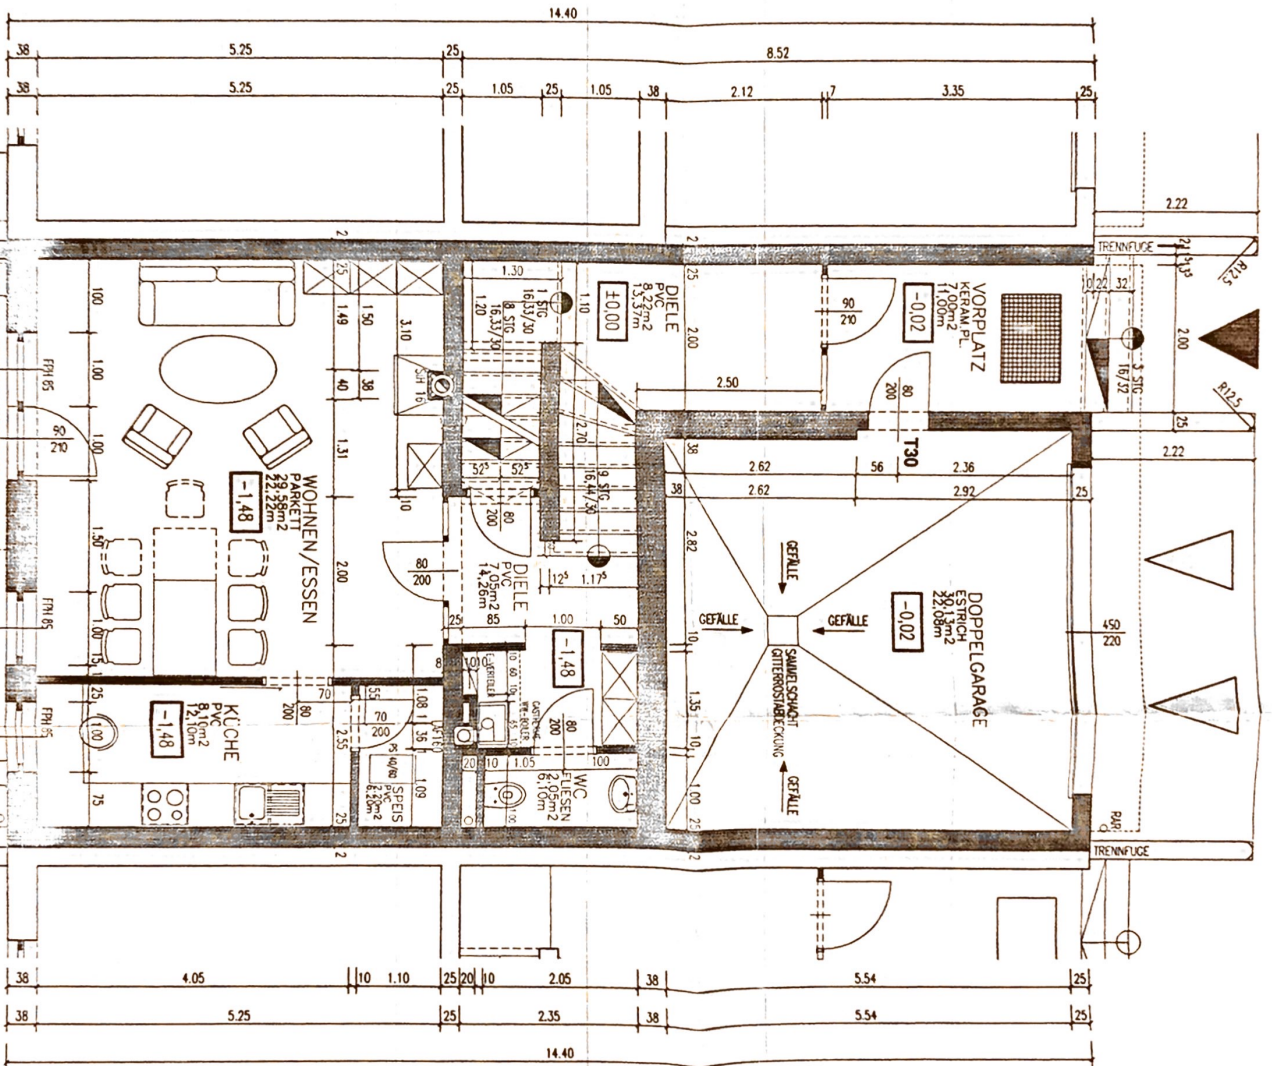

KELLERGESSCHOSS

HAUS-4

TYP 2
 ±0,00 (HAUS) = 341,70 ÜBER ADRIA

ERDGESCHOSS

HAUS-4

TYP 2
 ±0,00 (HAUS) = 341,70 ÜBER ADRIA

DACHGESCHOSS

HAUS-4

Typ 2

±0,00 (HAUS) = 941,70 ÜBER ADRIA