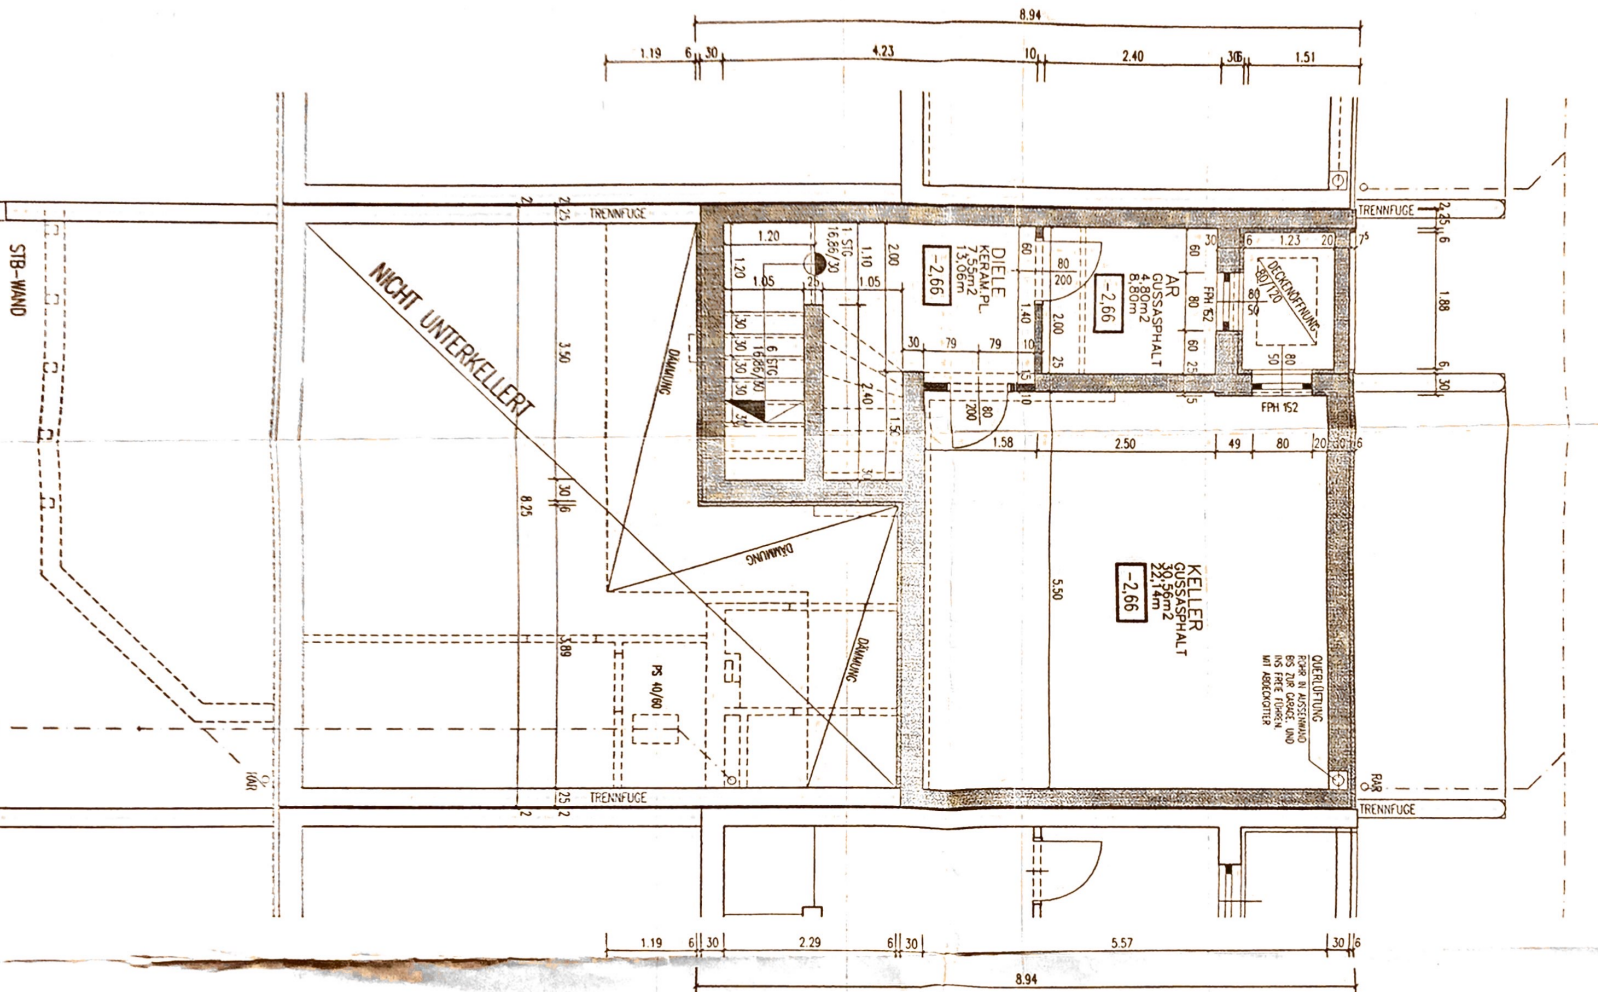

KELLERGESSCHOSS

HAUS-4

TYP 2
 ±0,00 (HAUS) = 341,70 ÜBER ADRIA

ERDGESCHOSS

HAUS-4

TYP 2
 ±0,00 (HAUS) = 341,70 ÜBER ADRIA

DACHGESCHOSS

HAUS-4

Typ 2

±0,00 (HAUS) = 941,70 ÜBER ADRIA