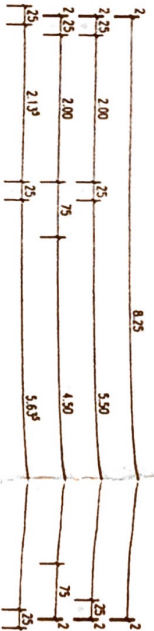

KELLERGESSCHOSS

HAUS-4

TYP 2
 ±0,00 (HAUS) = 341,70 ÜBER ADRIA

ERDGESCHOSS

HAUS-4

TYP 2
 ±0,00 (HAUS) = 341,70 ÜBER ADRIA

DACHGESCHOSS

HAUS-4

Typ 2

±0,00 (HAUS) = 941,70 ÜBER ADRIA