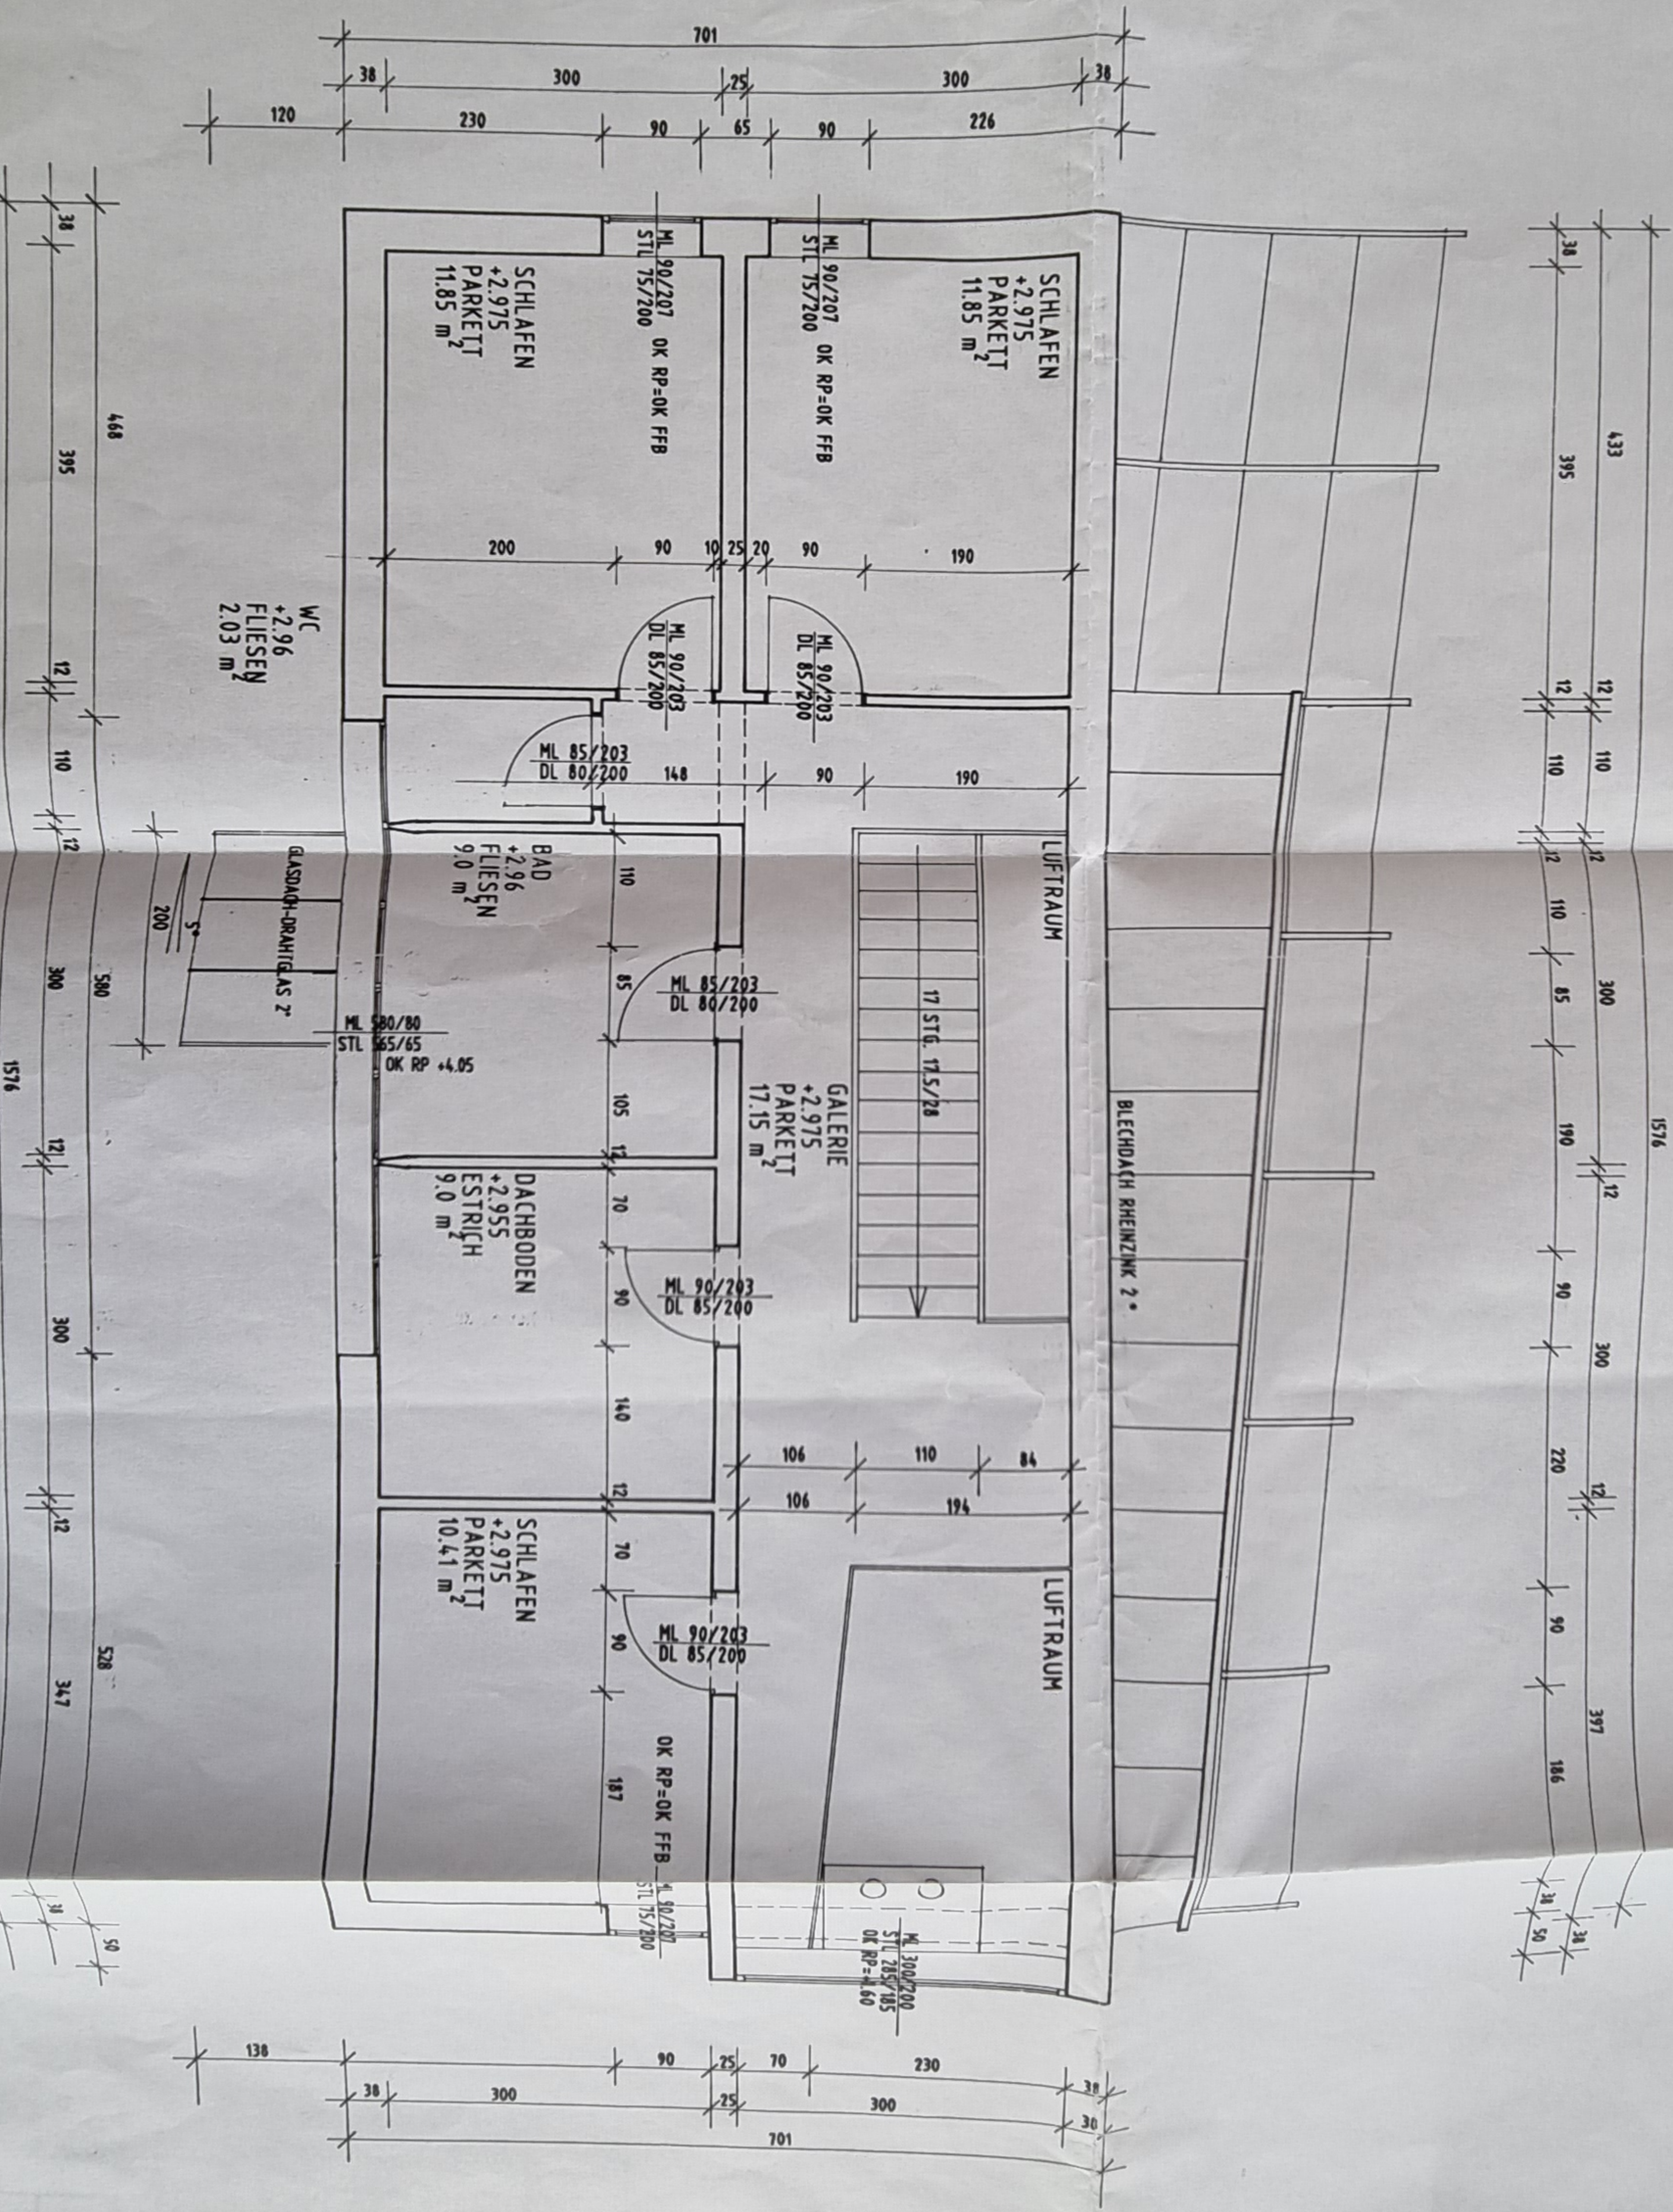

son
 handl
 Leu
 Hof
 600

04 31,3 m²

6.2
 2.59
 6.25
 4.50
 2.00