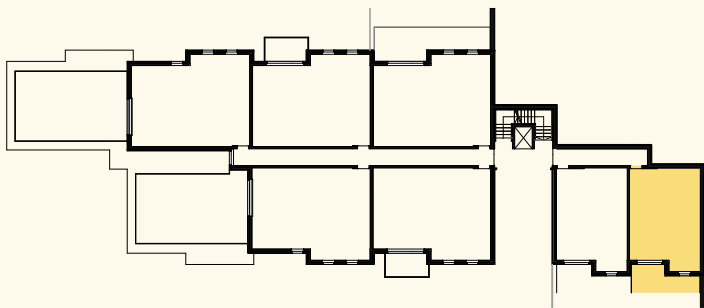

2.Obergeschoss

TOP 18

1 Vorraum	5,19 m ²
2 WC	1,75 m ²
3 Bad	5,20 m ²
4 AR	4,08 m ²
5 Zimmer	12,58 m ²
6 Wohnküche	22,33 m ²
7 G.Terrasse	12,34 m ²
Garten	87,41 m ²

Wohnfläche 51,13 m²

Freifläche 99,75 m²