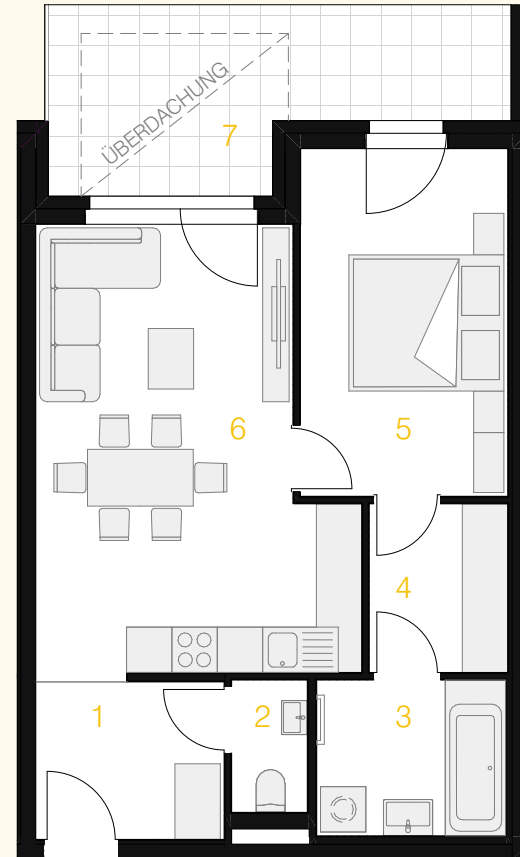

3.Obergeschoss

TOP 25

1 Vorraum	5,19 m ²
2 WC	1,75 m ²
3 Bad	5,21 m ²
4 AR	4,08 m ²
5 Zimmer	12,59 m ²
6 Wohnküche	22,33 m ²
7 G.Terrasse	12,34 m ²
Garten	39,31 m ²
Wohnfläche	51,15 m²
Freifläche	51,65 m²