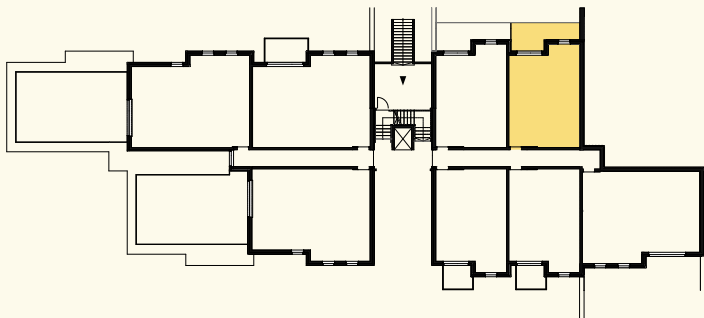

3.Obergeschoss

TOP 25

1 Vorraum	5,19 m ²
2 WC	1,75 m ²
3 Bad	5,21 m ²
4 AR	4,08 m ²
5 Zimmer	12,59 m ²
6 Wohnküche	22,33 m ²
7 G.Terrasse	12,34 m ²
Garten	39,31 m ²
Wohnfläche	51,15 m²
Freifläche	51,65 m²