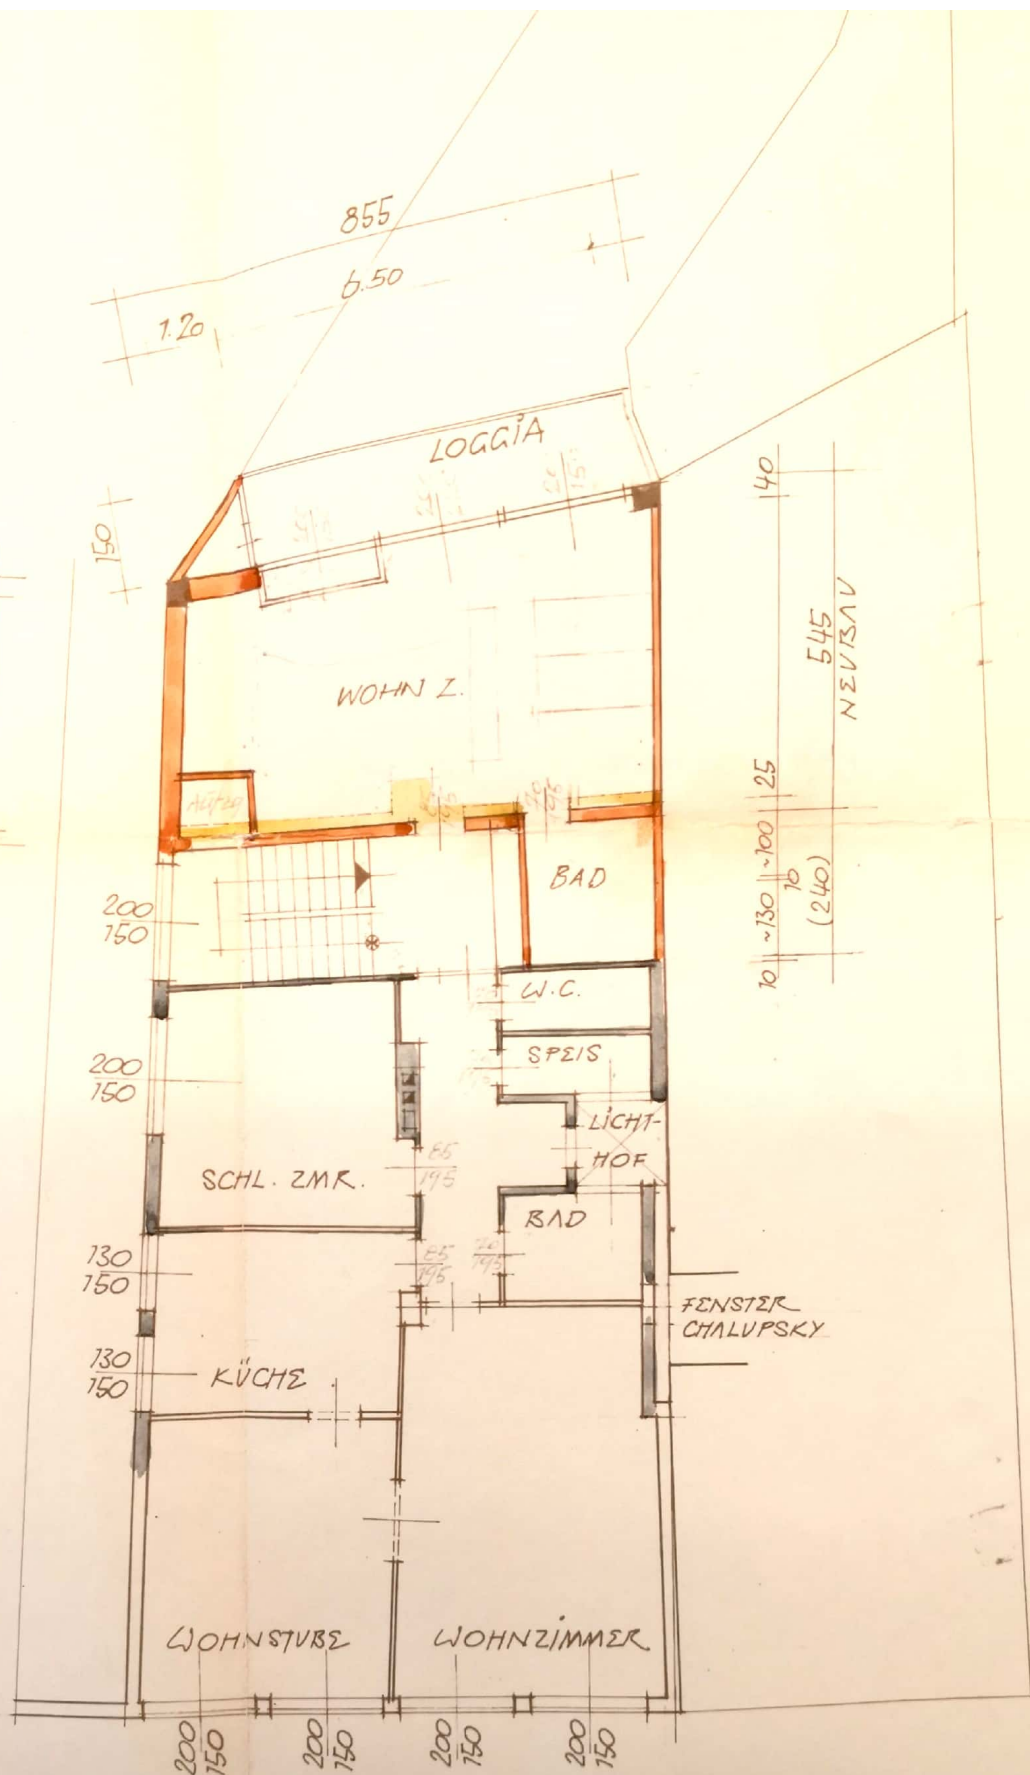

KAISER-JOSEF-PLATZ

WELS, IM APRIL 1964
ERGÄNZUNG DEZ. 73

BAUFÜHRER:

ARCHITEKT: