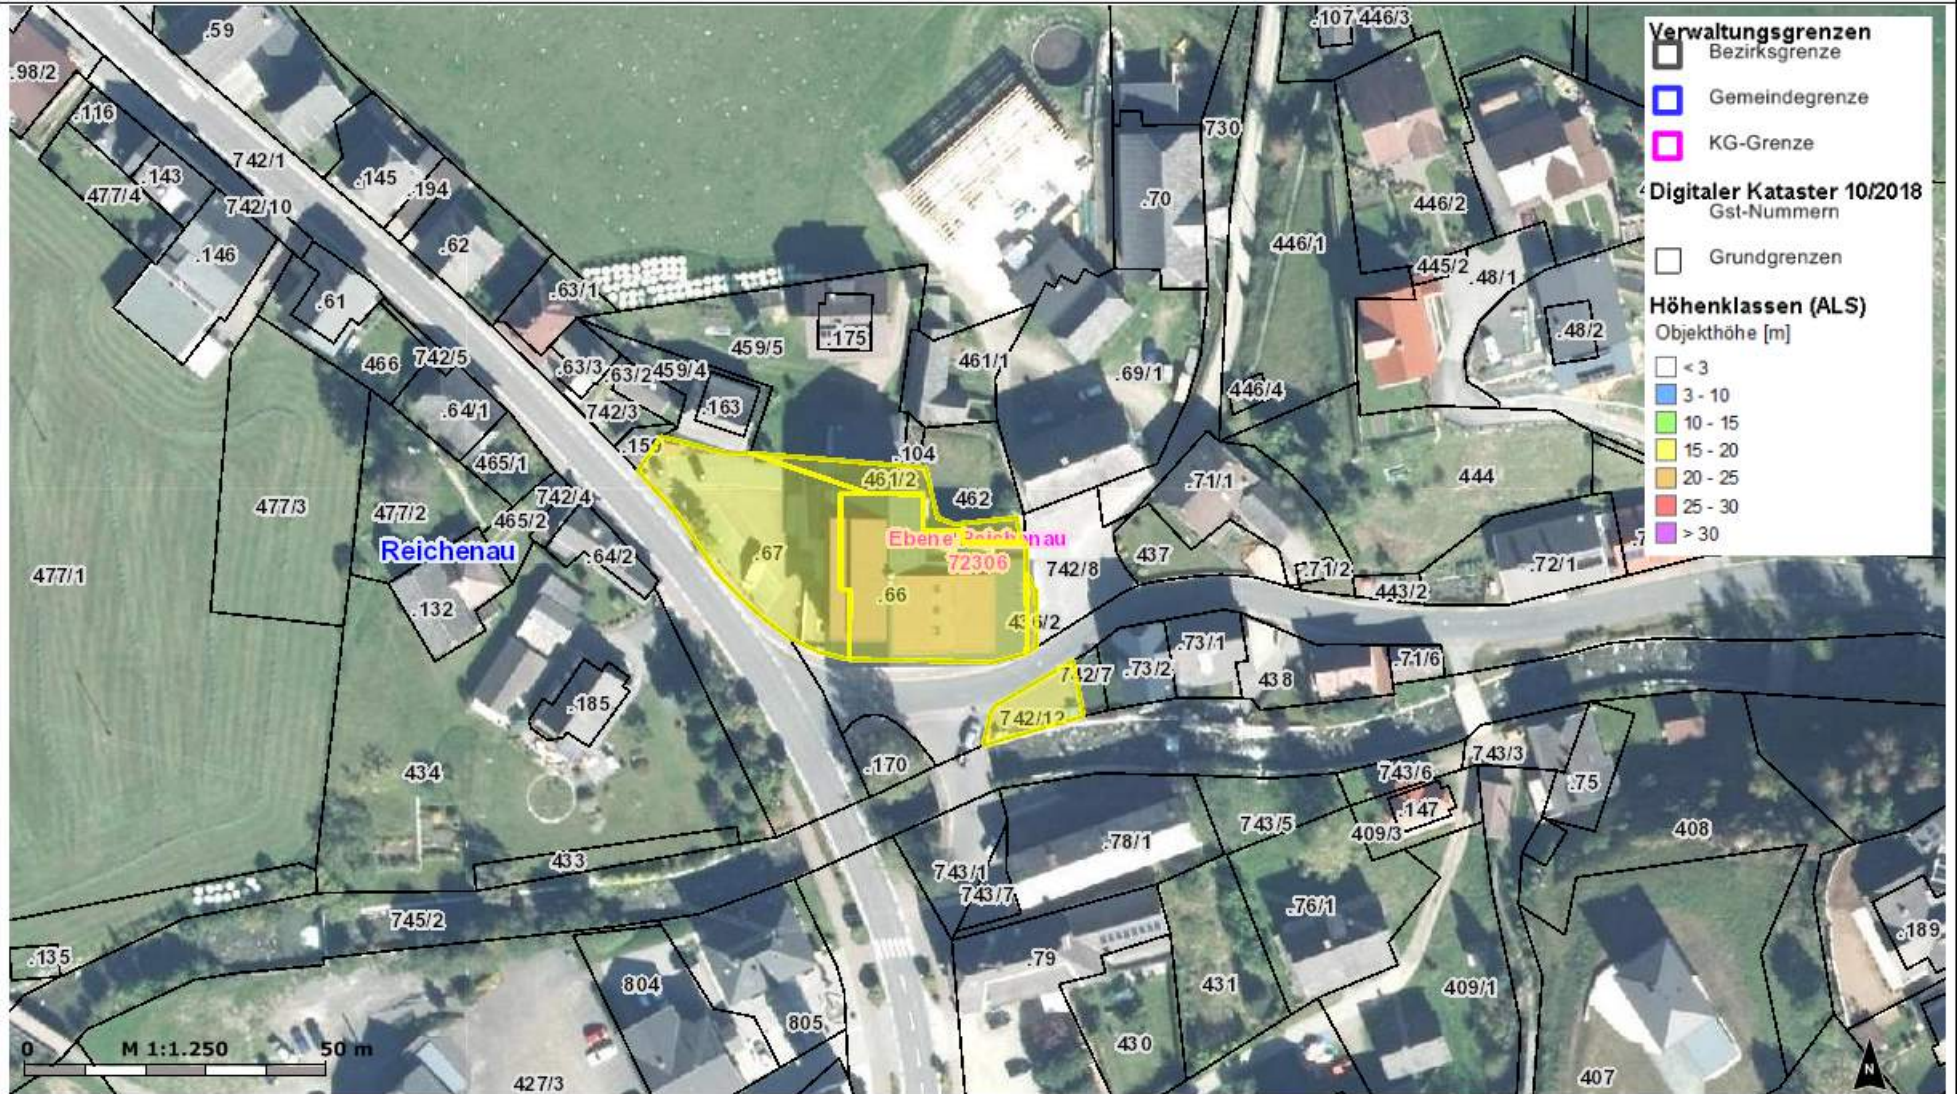

Orthofoto

Erstellt am: 29.05.2019 von:

Maßstab: 1:1250

KAGIS Standard Ausgabe: Es wird keine Gewähr für die Richtigkeit und Vollständigkeit der angebotenen Informationen übernommen.

Amt der Kärntner Landesregierung
web: <http://www.kagis.ktn.gv.at>
email: kagis@ktn.gv.at