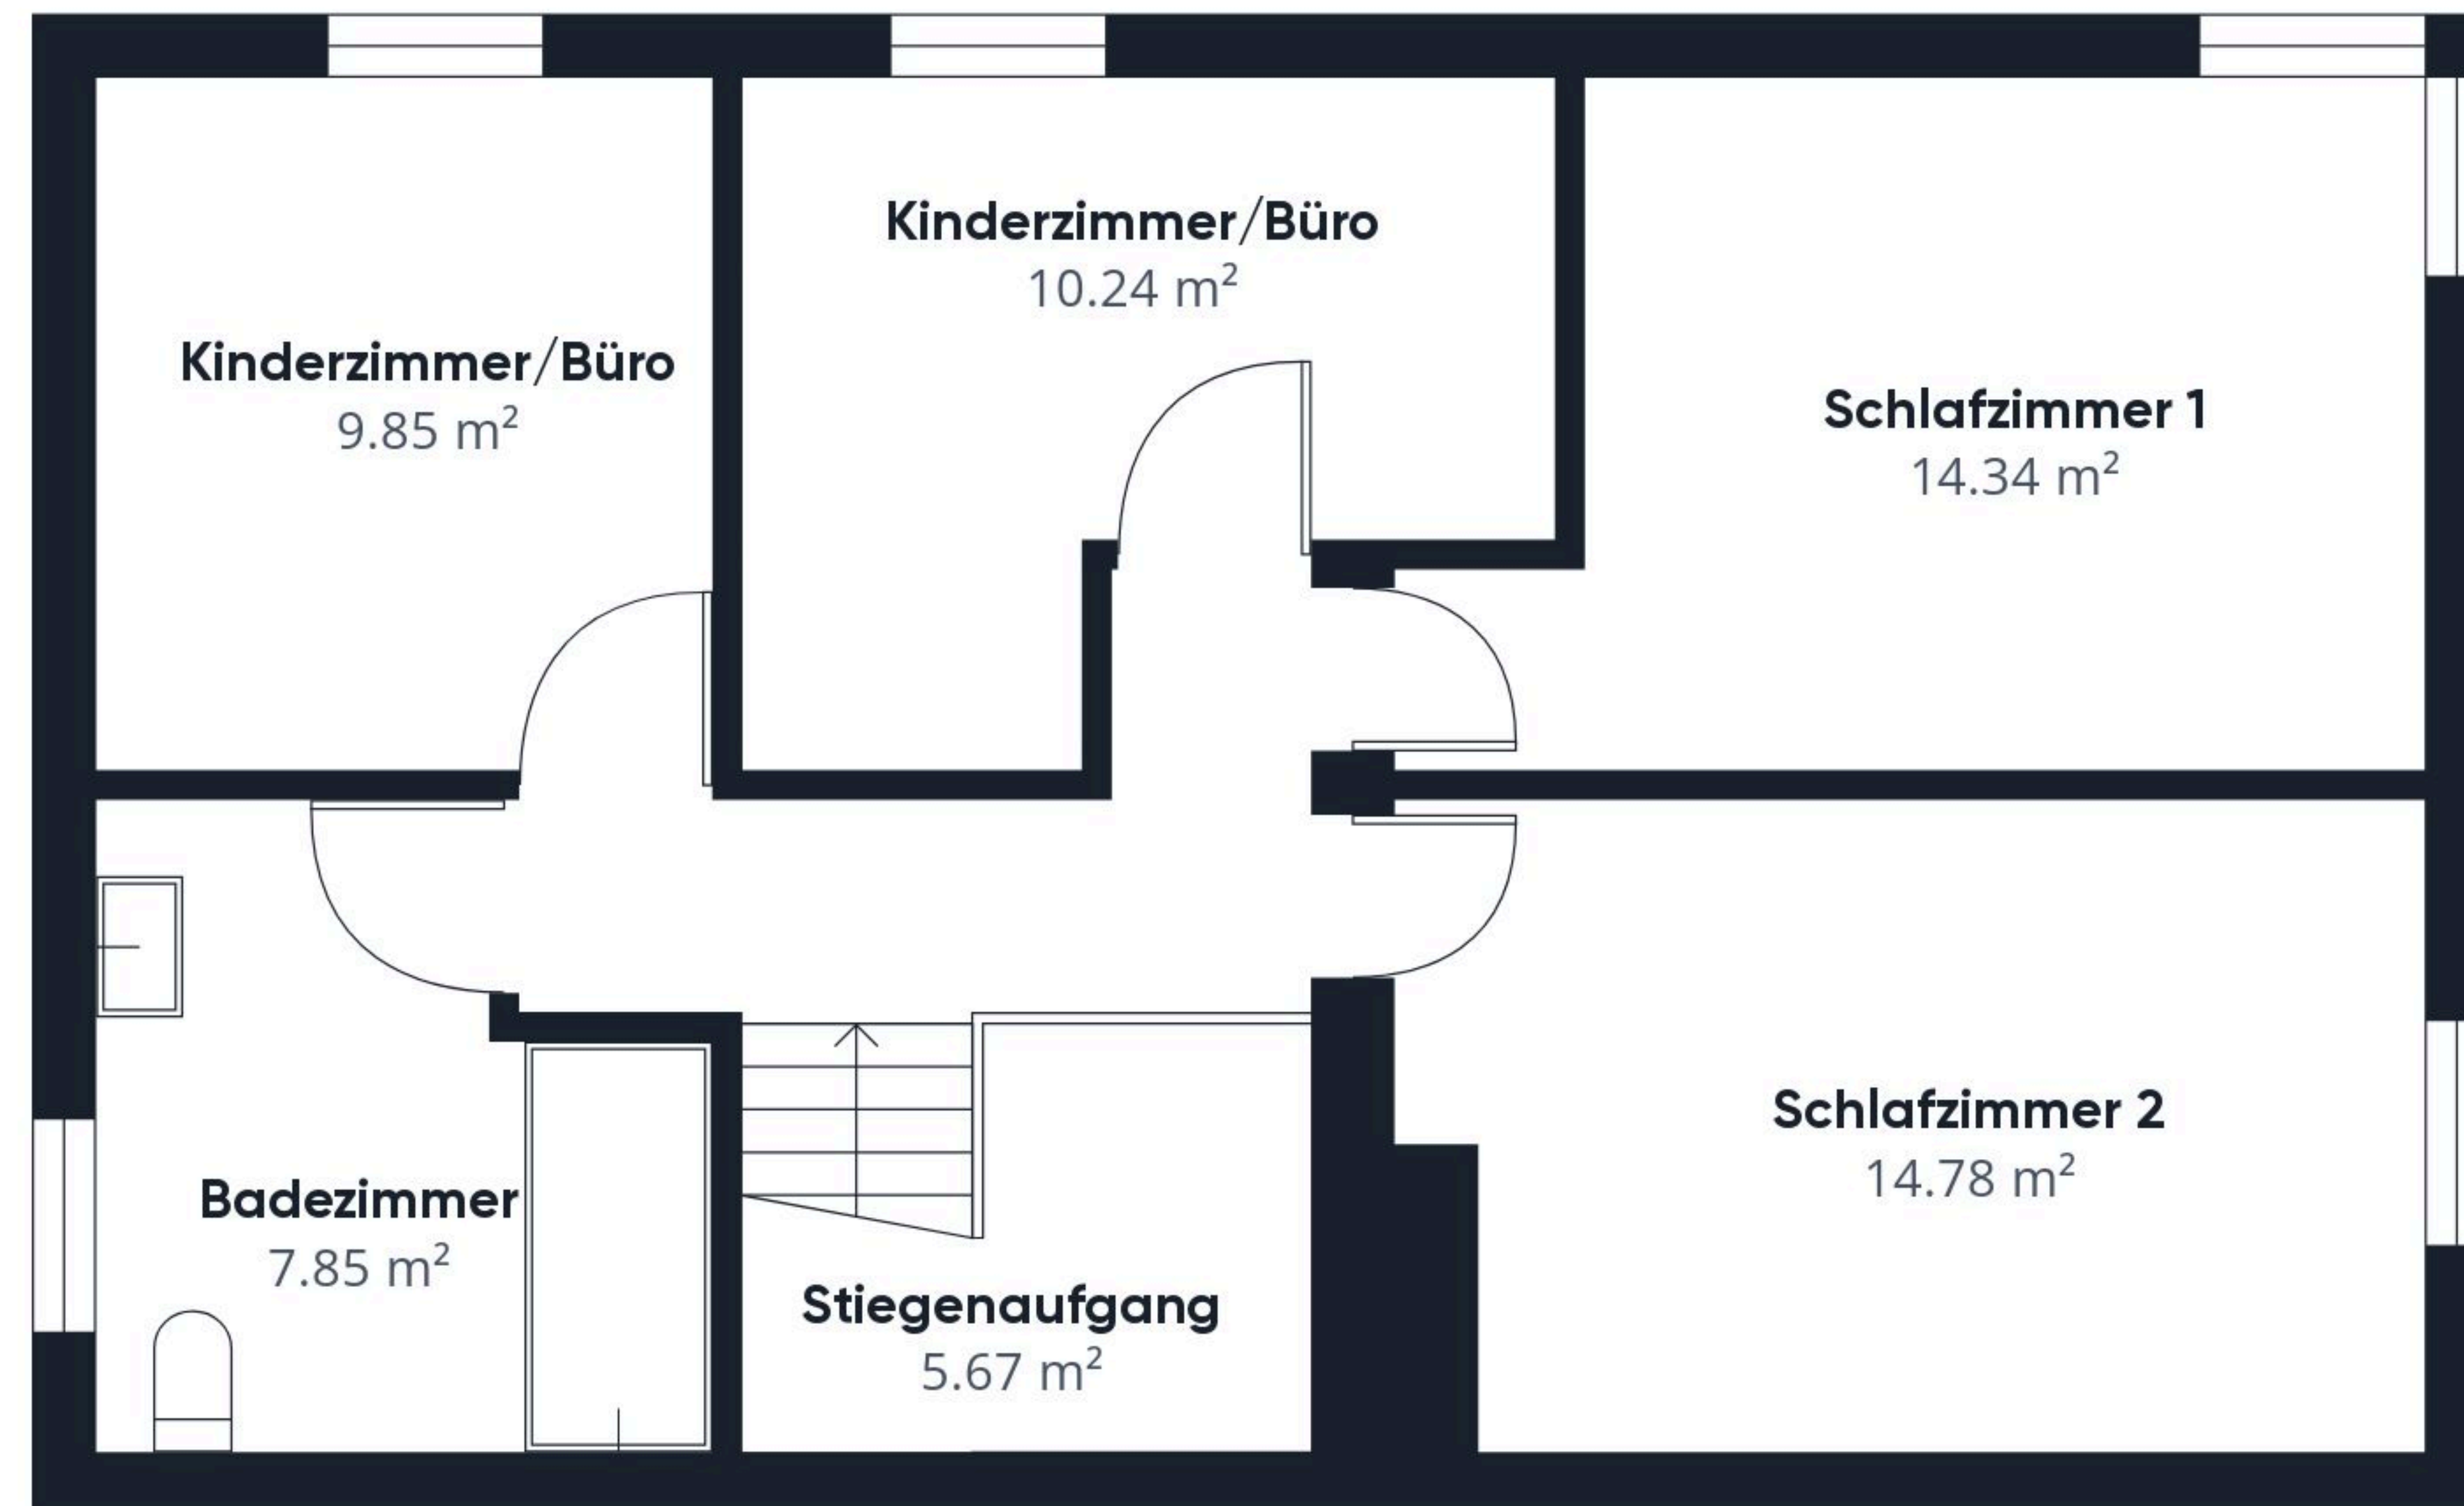

Keller

Erdgeschoss

Stock 1

Ungefähre Gesamtfläche⁽¹⁾
185.61 m²

Ohne Balkone und Terrassen

Obwohl alles mögliche unternommen wurde um die Genauigkeit sicherzustellen, sind alle Messungen ungefähr und nicht maßstabsgetreu. Dieser Grundriss dient nur zur Veranschaulichung

GIRAFFE360