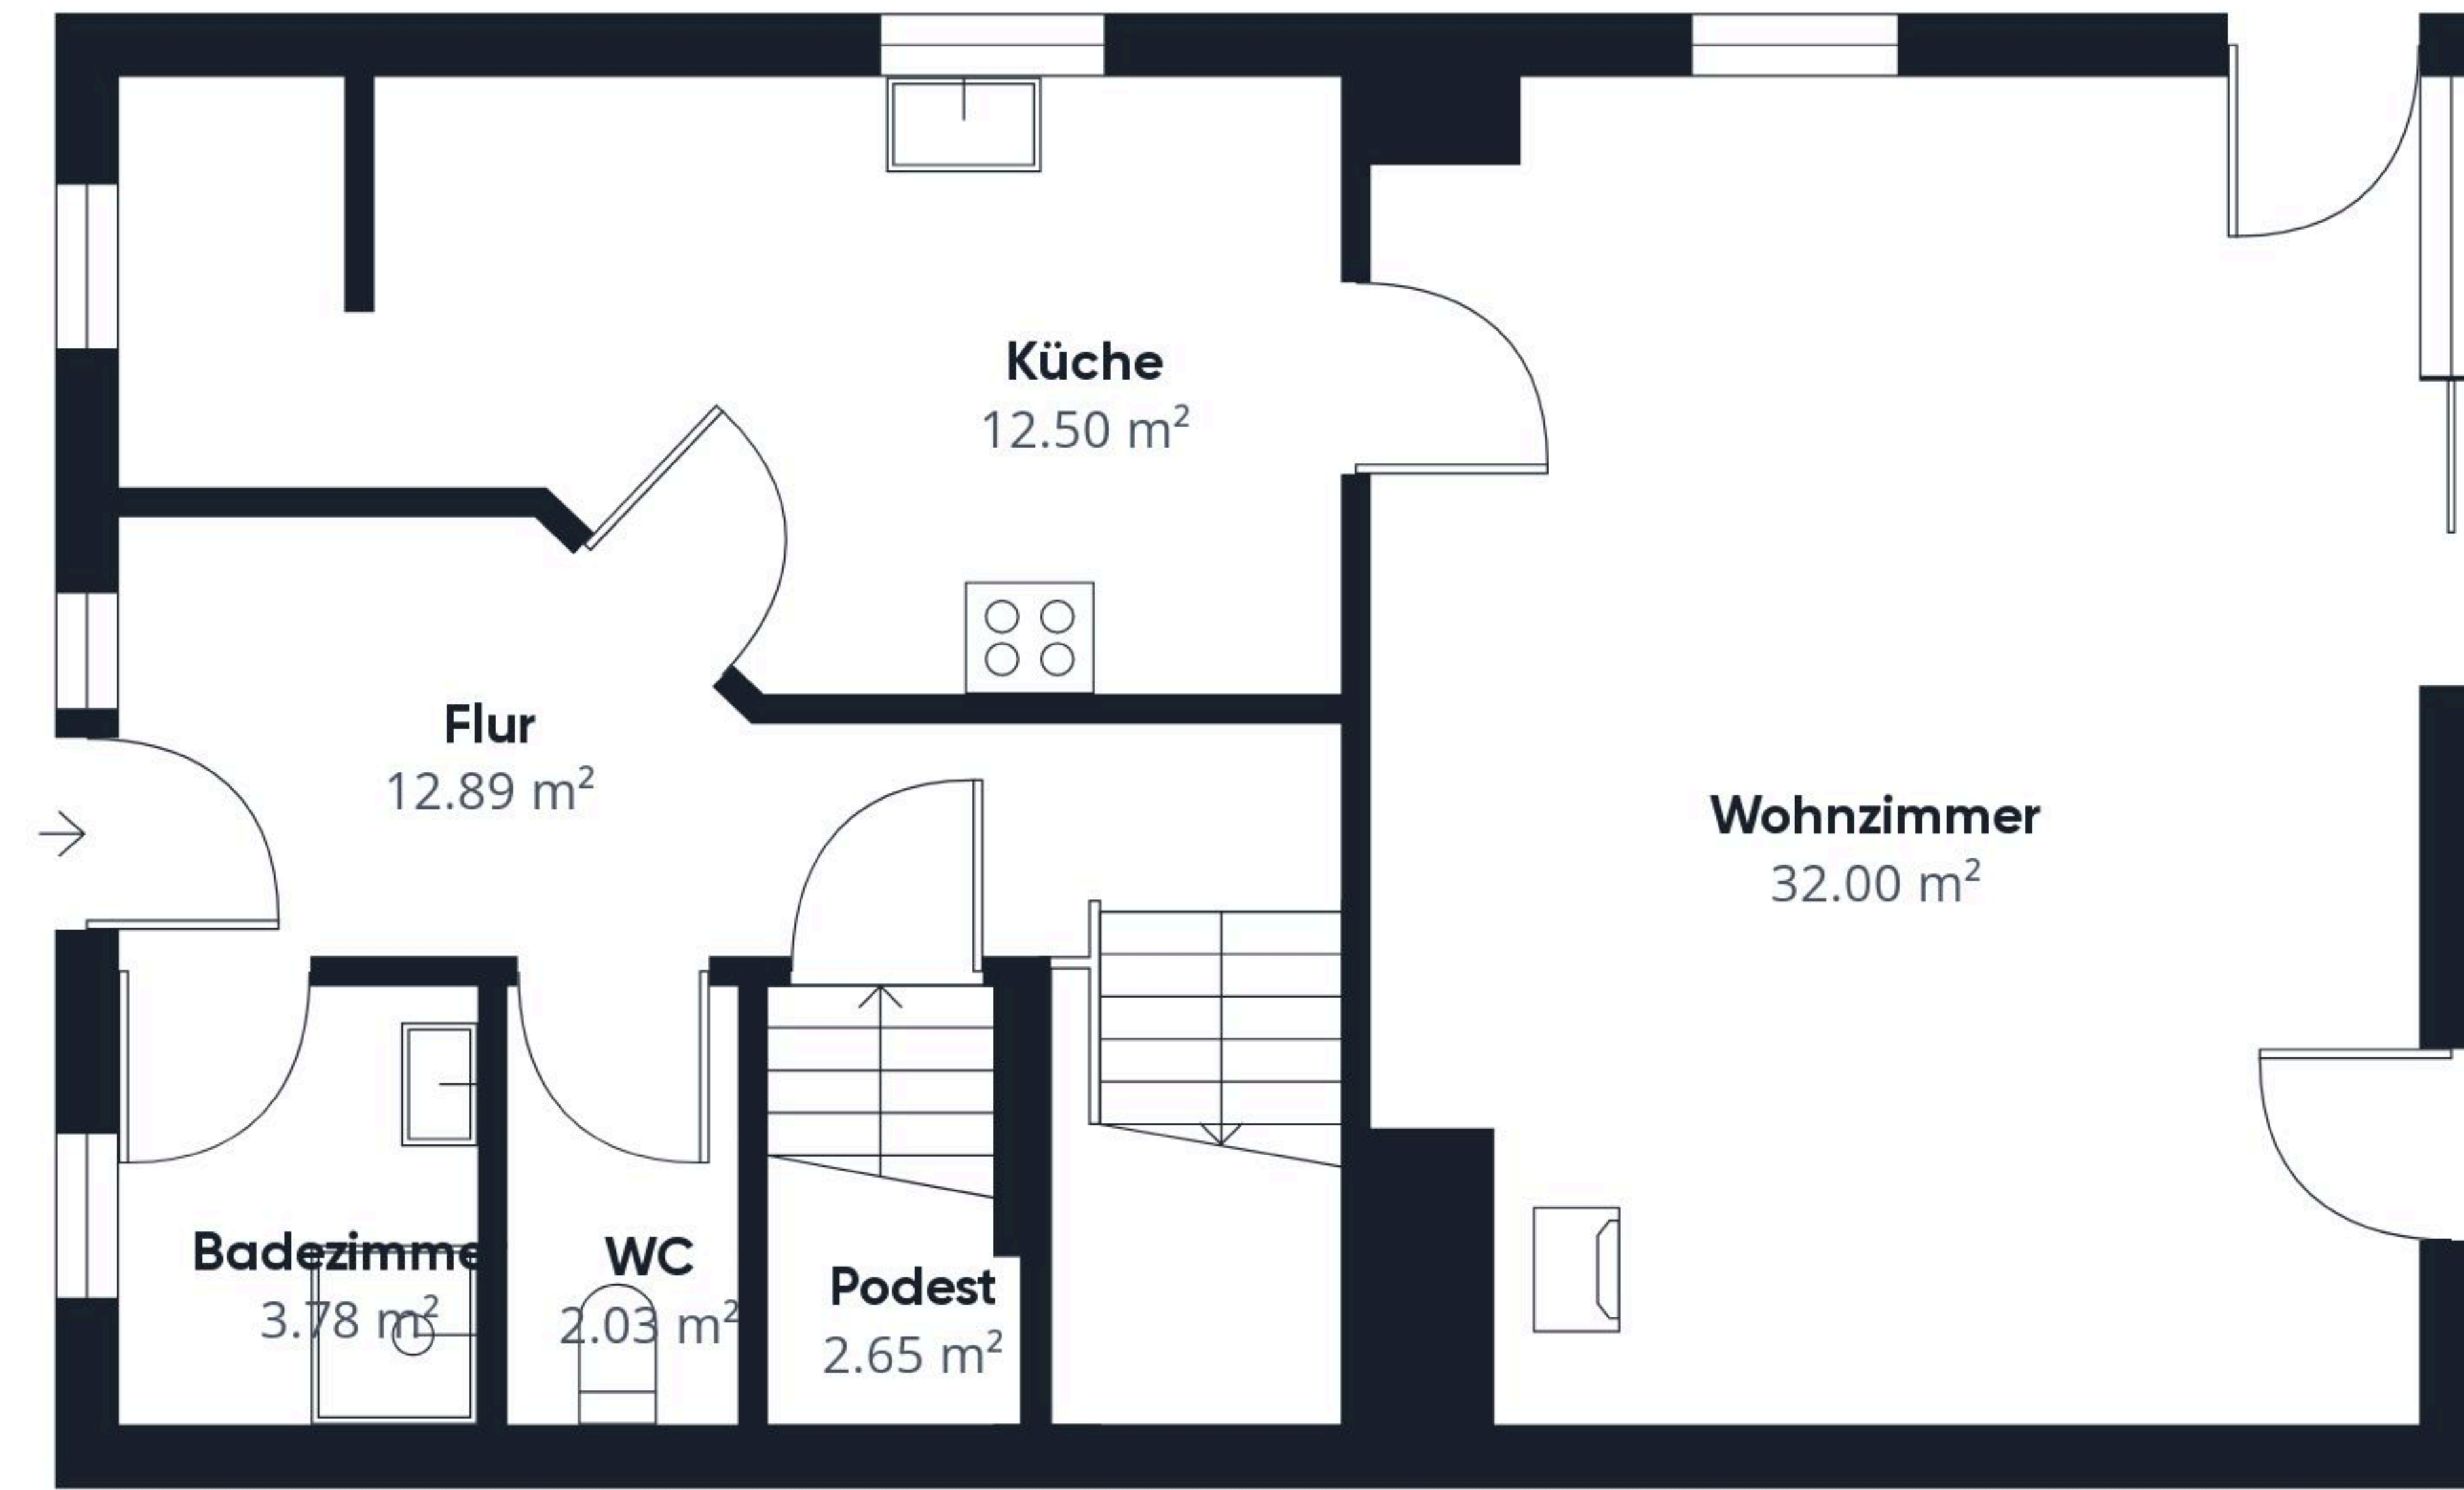

Keller

Erdgeschoss

Stock 1

Ungefähre Gesamtfläche⁽¹⁾
185.61 m²

Ohne Balkone und Terrassen

Obwohl alles mögliche unternommen wurde um die Genauigkeit sicherzustellen, sind alle Messungen ungefähr und nicht maßstabsgetreu. Dieser Grundriss dient nur zur Veranschaulichung

GIRAFFE360