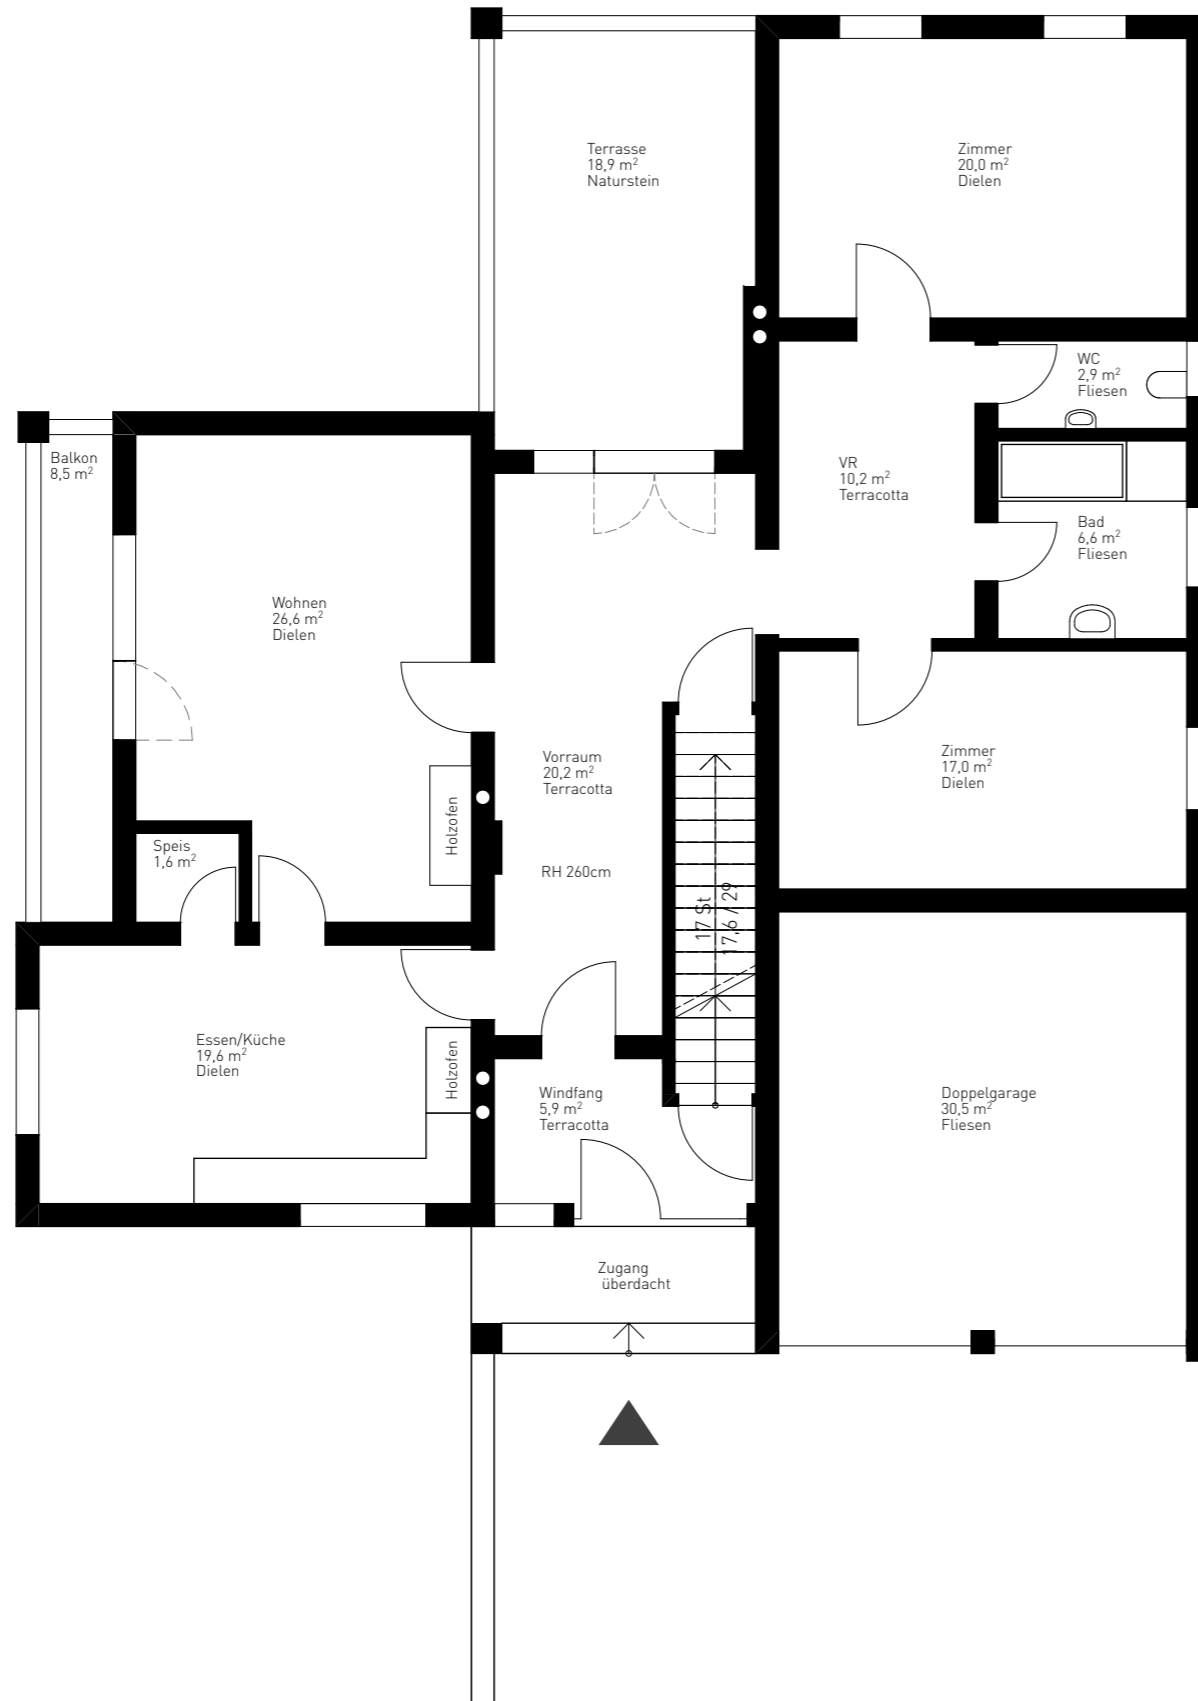

Wohnhaus mit Pool

Vorderwölbch 42
9413 Frantschach - St. Gertraud

Nutzfläche Untergeschoß

ca. 189,70 m²

Planinhalt:

Untergeschoß

Maßstab:

1:100

Datum:

29.04.22

Wohnhaus mit Pool

Vorderwölbch 42
9413 Frantschach - St. Gertraud

Nutzfläche Erdgeschoß

ca. 174,10 m²

Balkon, Terrasse

ca. 27,40 m²

Doppelgarage

ca. 30,50 m²

Planinhalt:

Erdgeschoß

Maßstab:

1:100

Datum:

29.04.22

Wohnhaus mit Pool
Vorderwölbch 42
9413 Frantschach - St. Gertraud

Nutzfläche Dachgeschoß
ca. 222,10 m²

Balkon, Terrasse
ca. 179,30 m²

Planinhalt:
Dachgeschoß

Maßstab:
1:100

Datum:
29.04.22