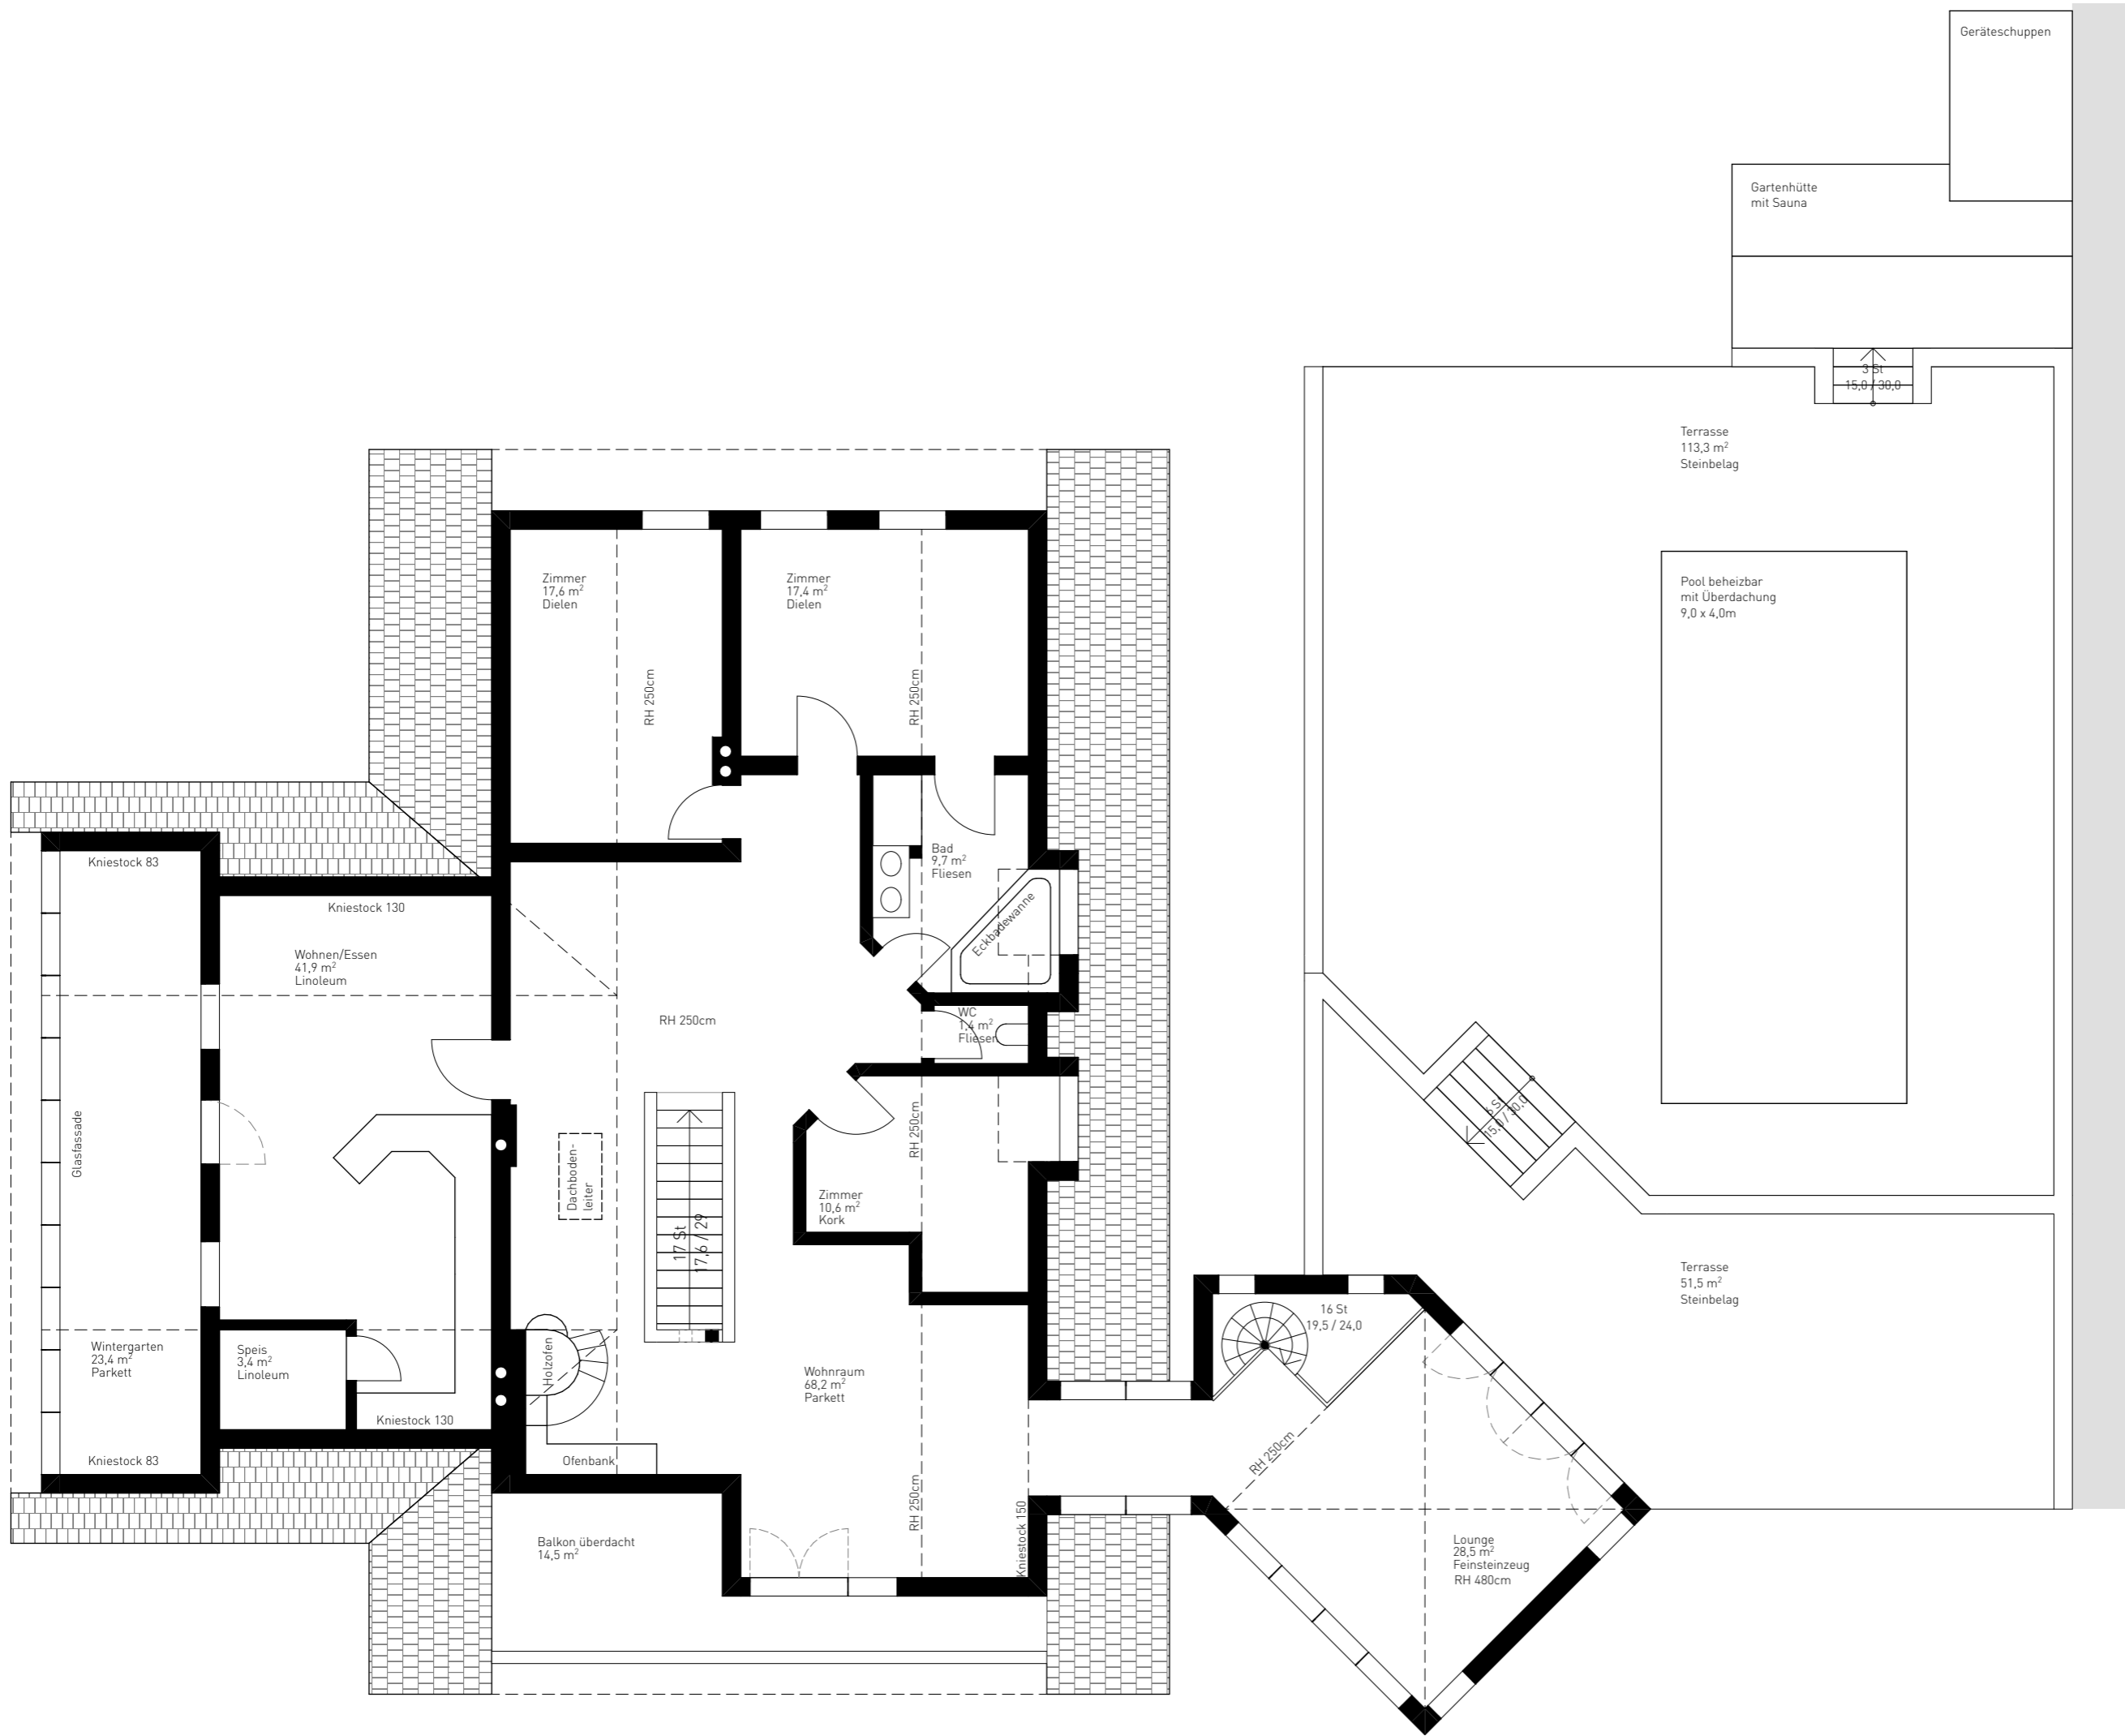

Wohnhaus mit Pool

Vorderwölbch 42
9413 Frantschach - St. Gertraud

Nutzfläche Untergeschoß

ca. 189,70 m²

Planinhalt:

Untergeschoß

Maßstab:

1:100

Datum:

29.04.22

Wohnhaus mit Pool

Vorderwölbch 42
9413 Frantschach - St. Gertraud

Nutzfläche Erdgeschoß

ca. 174,10 m²

Balkon, Terrasse

ca. 27,40 m²

Doppelgarage

ca. 30,50 m²

Planinhalt:

Erdgeschoß

Maßstab:

1:100

Datum:

29.04.22

Wohnhaus mit Pool
Vorderwölbch 42
9413 Frantschach - St. Gertraud

Nutzfläche Dachgeschoß
ca. 222,10 m²

Balkon, Terrasse
ca. 179,30 m²

Planinhalt:
Dachgeschoß

Maßstab:
1:100

Datum:
29.04.22