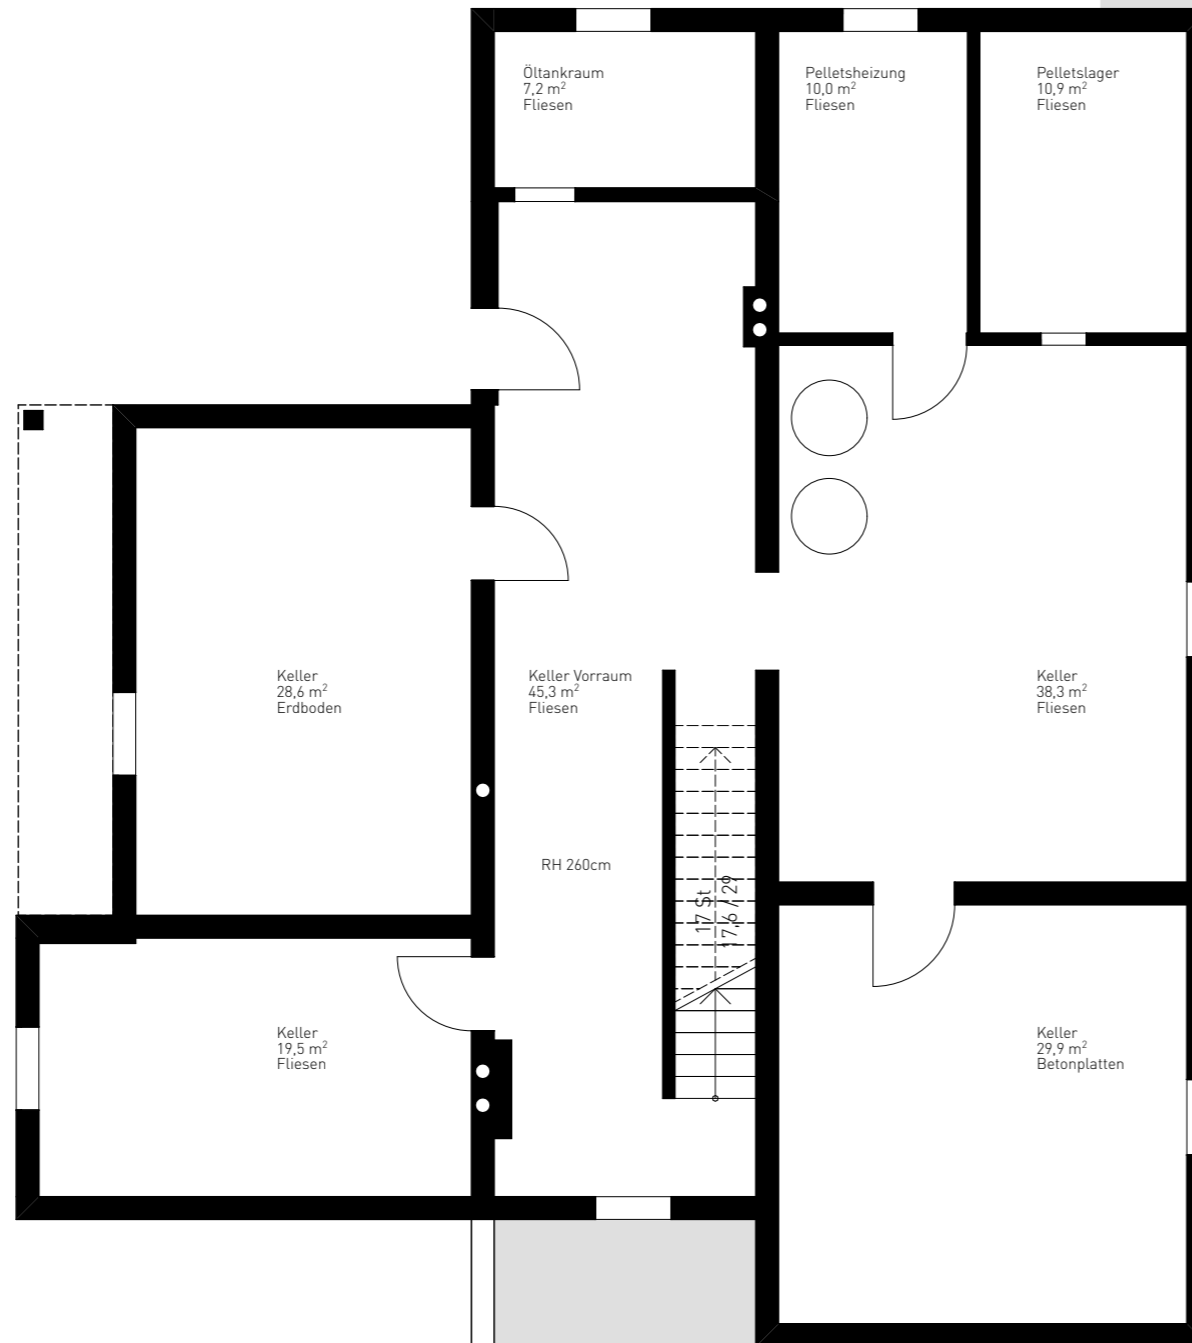

Wohnhaus mit Pool

Vorderwölbch 42
9413 Frantschach - St. Gertraud

Nutzfläche Untergeschoß

ca. 189,70 m²

Planinhalt:

Untergeschoß

Maßstab:

1:100

Datum:

29.04.22

Wohnhaus mit Pool

Vorderwölbch 42
9413 Frantschach - St. Gertraud

Nutzfläche Erdgeschoß

ca. 174,10 m²

Balkon, Terrasse

ca. 27,40 m²

Doppelgarage

ca. 30,50 m²

Planinhalt:

Erdgeschoß

Maßstab:

1:100

Datum:

29.04.22

Wohnhaus mit Pool
Vorderwölbch 42
9413 Frantschach - St. Gertraud

Nutzfläche Dachgeschoß
ca. 222,10 m²

Balkon, Terrasse
ca. 179,30 m²

Planinhalt:
Dachgeschoß

Maßstab:
1:100

Datum:
29.04.22