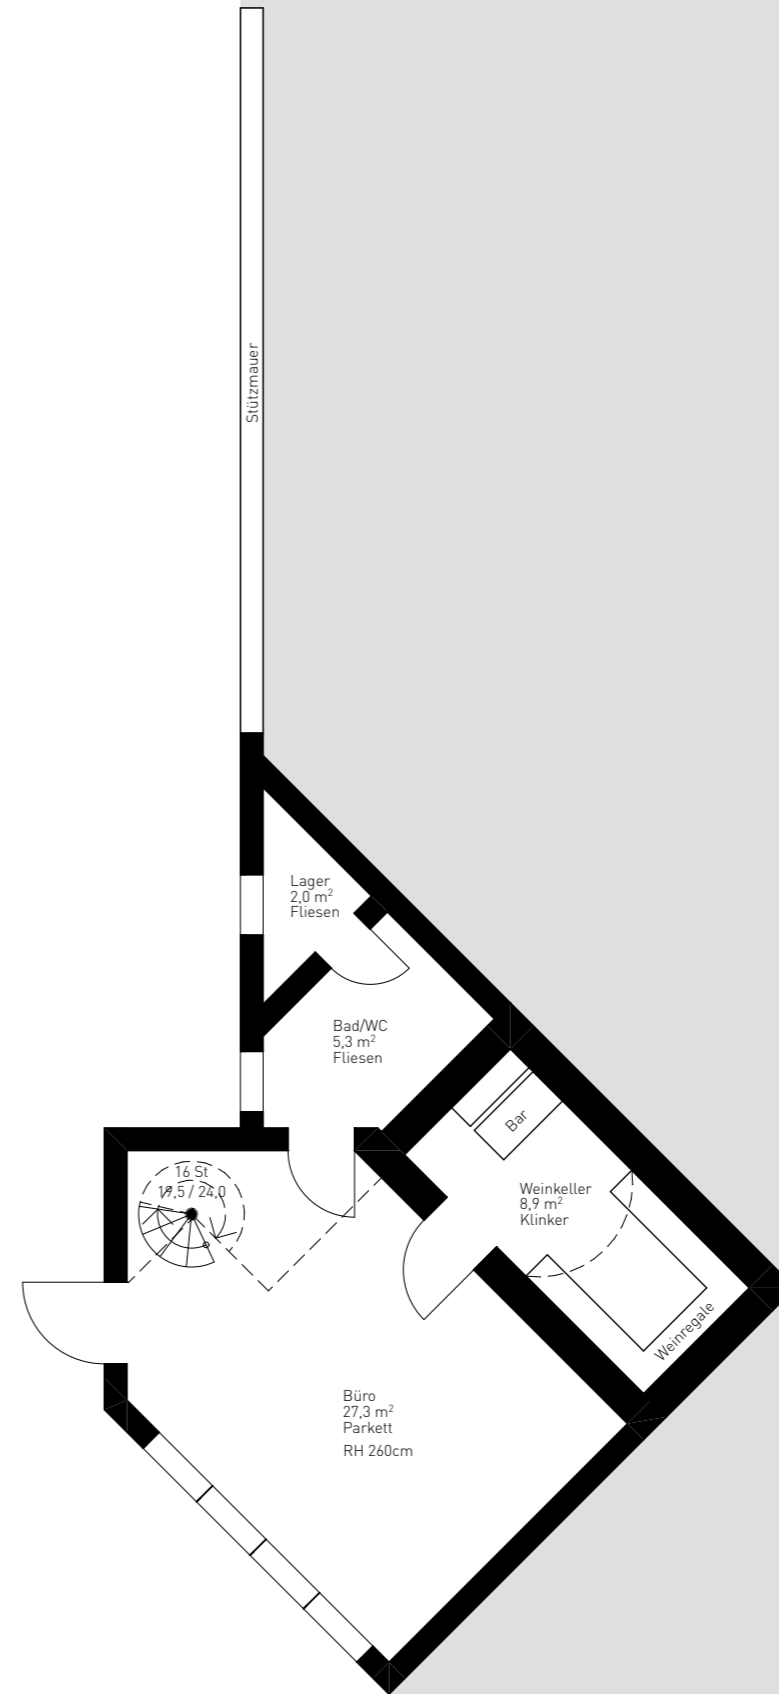

Wohnhaus mit Pool

Vorderwölbch 42
9413 Frantschach - St. Gertraud

Nutzfläche Untergeschoß

ca. 189,70 m²

Planinhalt:

Untergeschoß

Maßstab:

1:100

Datum:

29.04.22

Wohnhaus mit Pool

Vorderwölbch 42
9413 Frantschach - St. Gertraud

Nutzfläche Erdgeschoß

ca. 174,10 m²

Balkon, Terrasse

ca. 27,40 m²

Doppelgarage

ca. 30,50 m²

Planinhalt:

Erdgeschoß

Maßstab:

1:100

Datum:

29.04.22