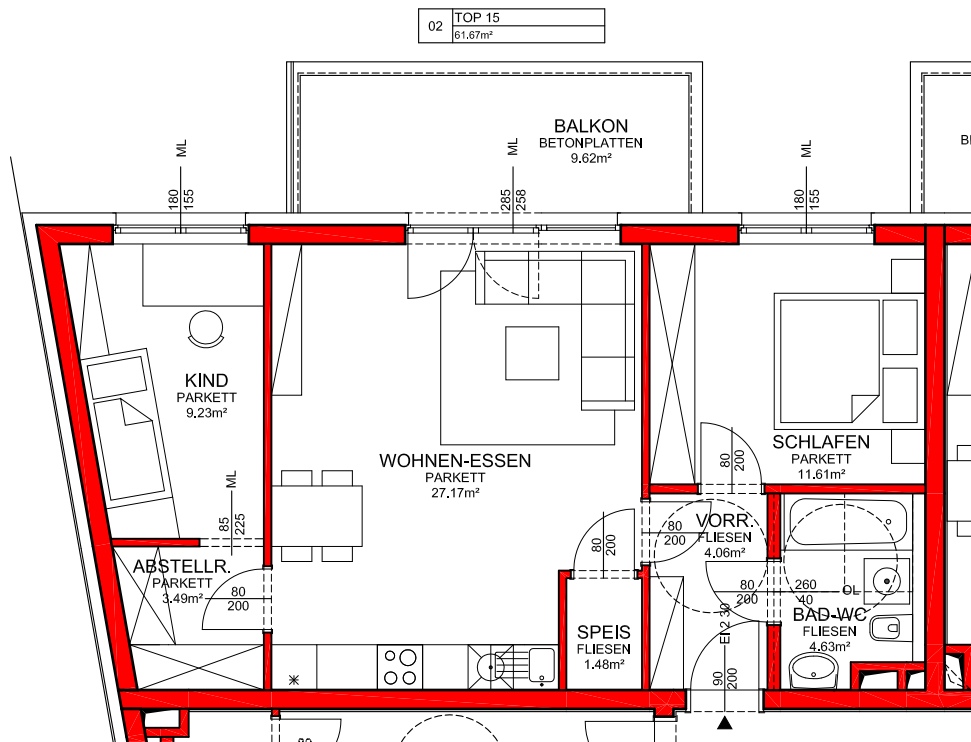

# WOHNHAUS - LEONFELDNERSTRASSE 210

TOP 15 - 2. OBERGESCHOSS

WNFL. 61,67 m²  
Balkon 9,62 m²

WOHNHAUS  
LEONFELDNERSTRASSE 210  
4040 LINZ - GRÜNDBERG

2. OBERGESCHOSS  
M = 1:100  
FEBRUAR 2012