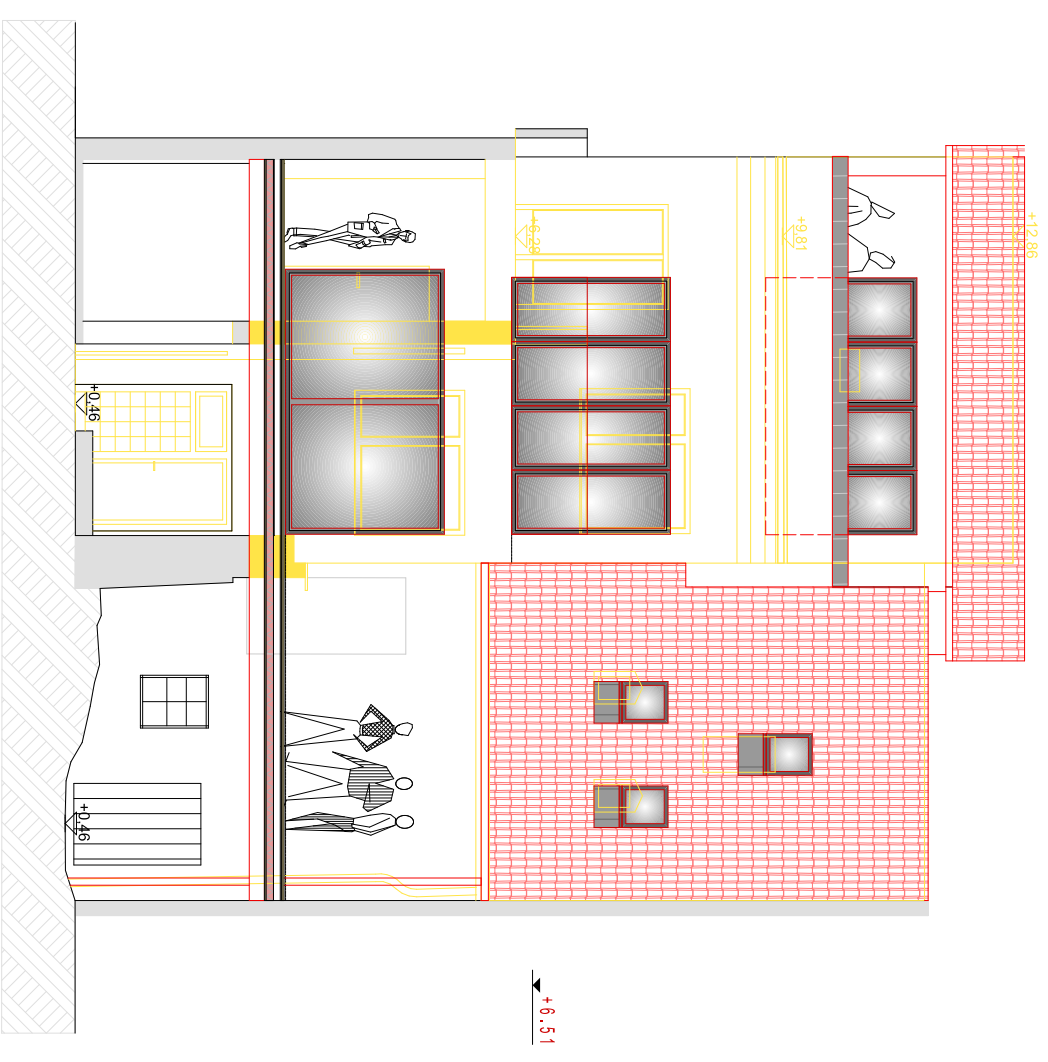

Nordansicht

Südansicht

Architektur

wir l(i)eben architektur  
 atelier im kremstal befugte planer

a-3500 krems an der donau/nö. ufergasse 42-44 telefon (+43) 2732/79920\_dw 11 bis 13 fax dw 14 www.atelierimkremstal.at