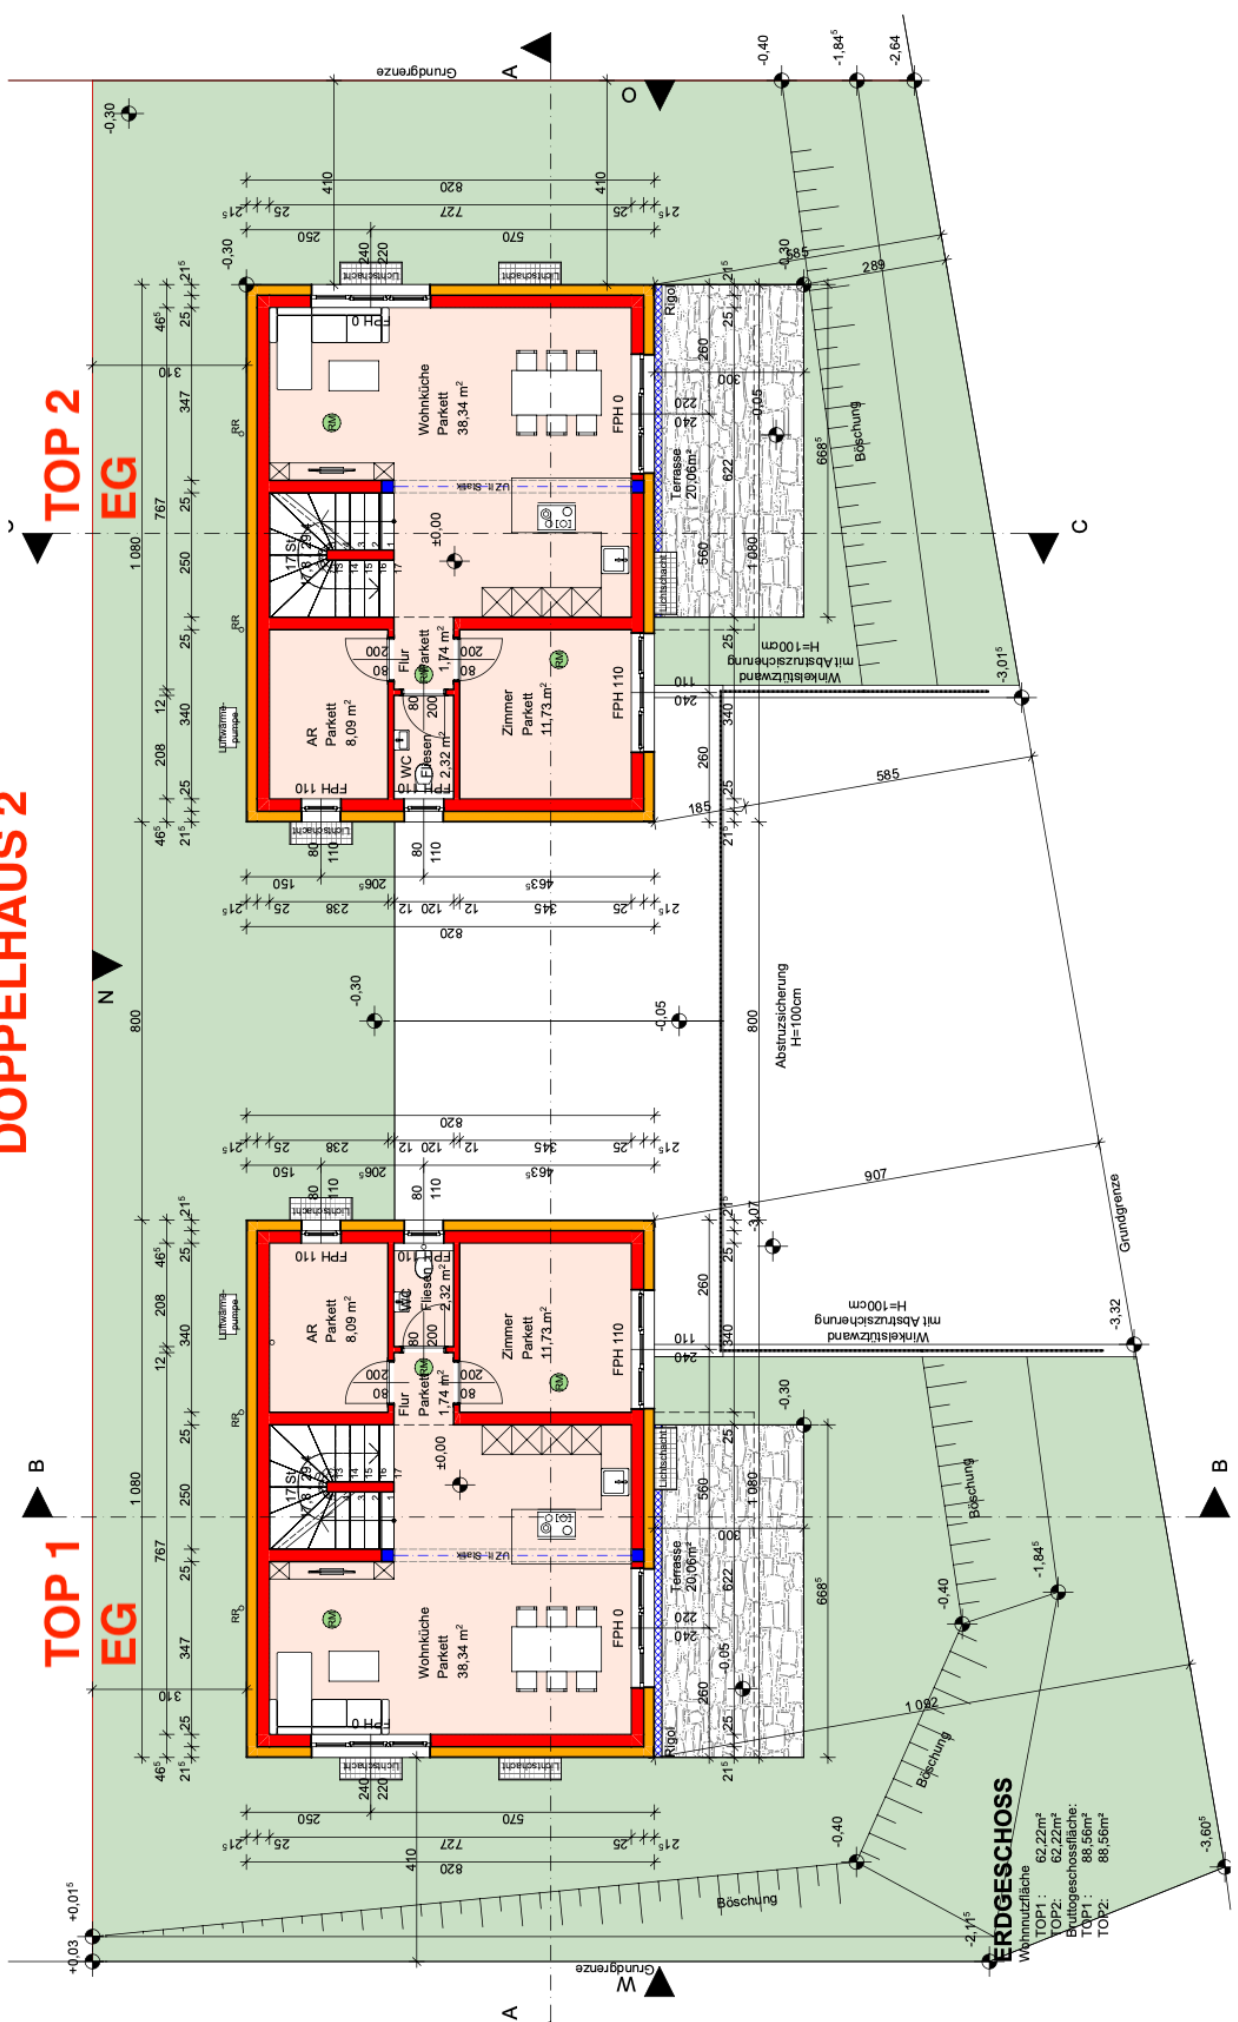

DOPPELHAUS 2

ERDGESCHOSS

Wohnnutzfläche	62,22m ²
TOP1:	62,22m ²
TOP2:	62,22m ²
Bruttogeschossfläche:	88,55m ²
TOP1:	88,55m ²
TOP2:	88,55m ²