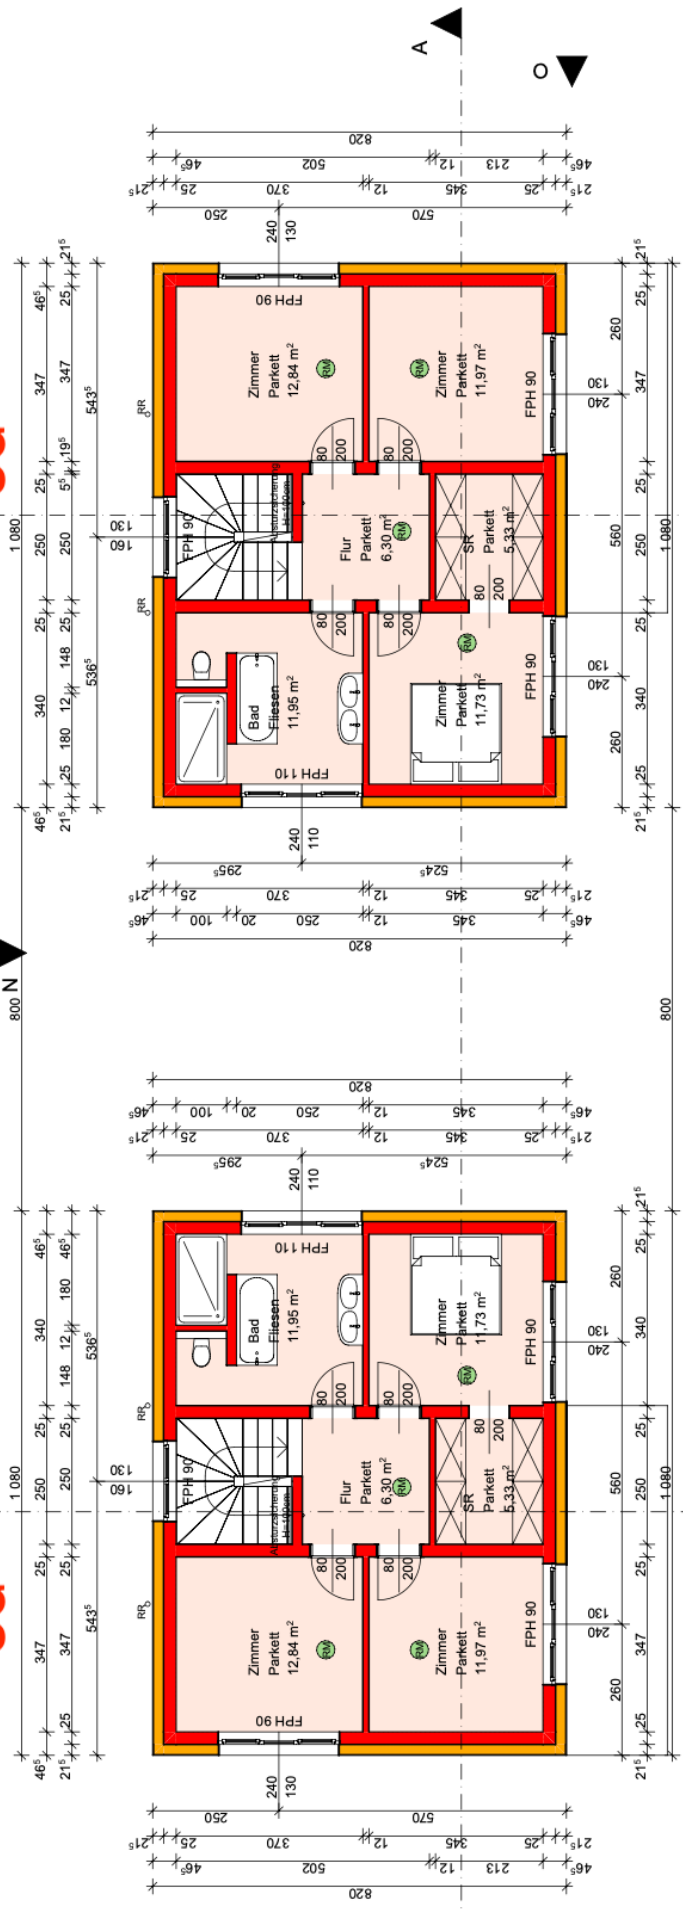

TOP 2 OG

DOPPELHAUS 2

TOP 1 OG

OBERGESCHOSS

- Wohnnutzfläche: 60,12m²
- TOP1: 60,12m²
- TOP2: 60,12m²
- Bruttogeschossfläche: 88,56m²
- TOP1: 88,56m²
- TOP2: 88,56m²