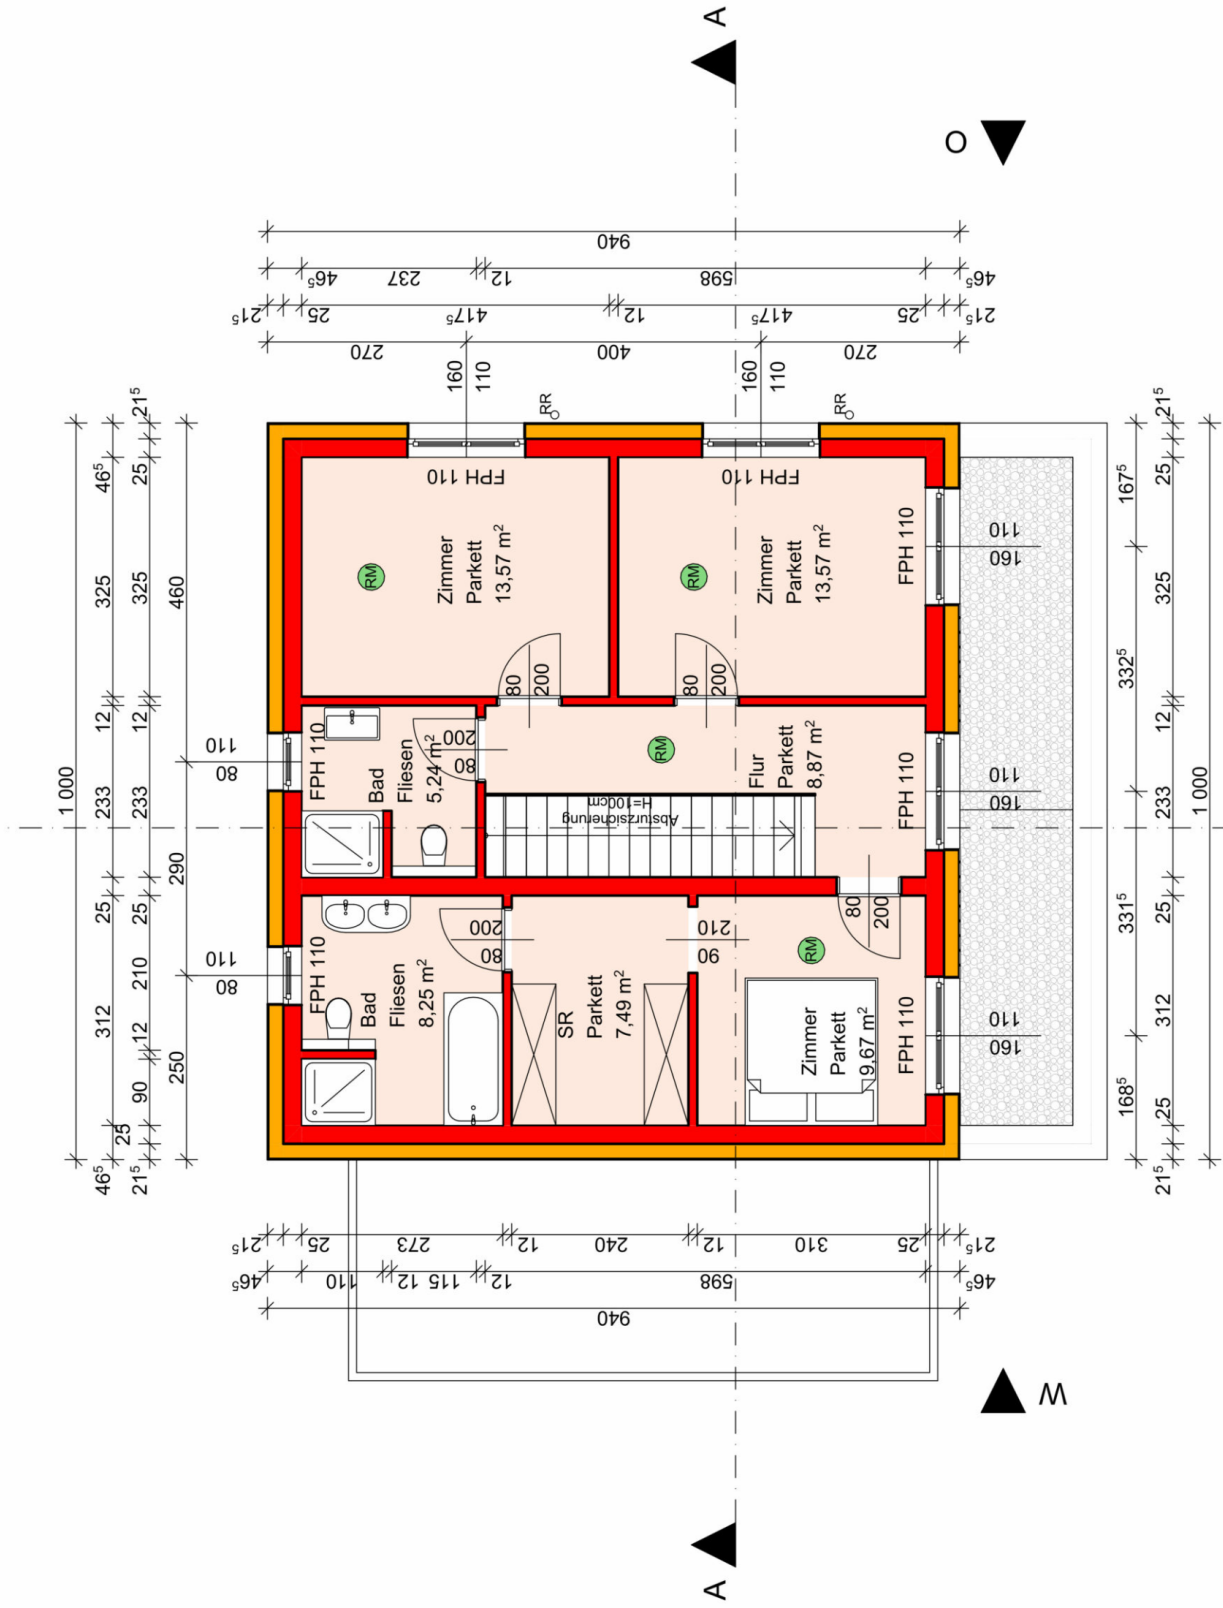

## OBERGESCHOSS

Wohnnutzfläche: 66,66m<sup>2</sup>  
Bruttogeschossfläche: 94,00m<sup>2</sup>