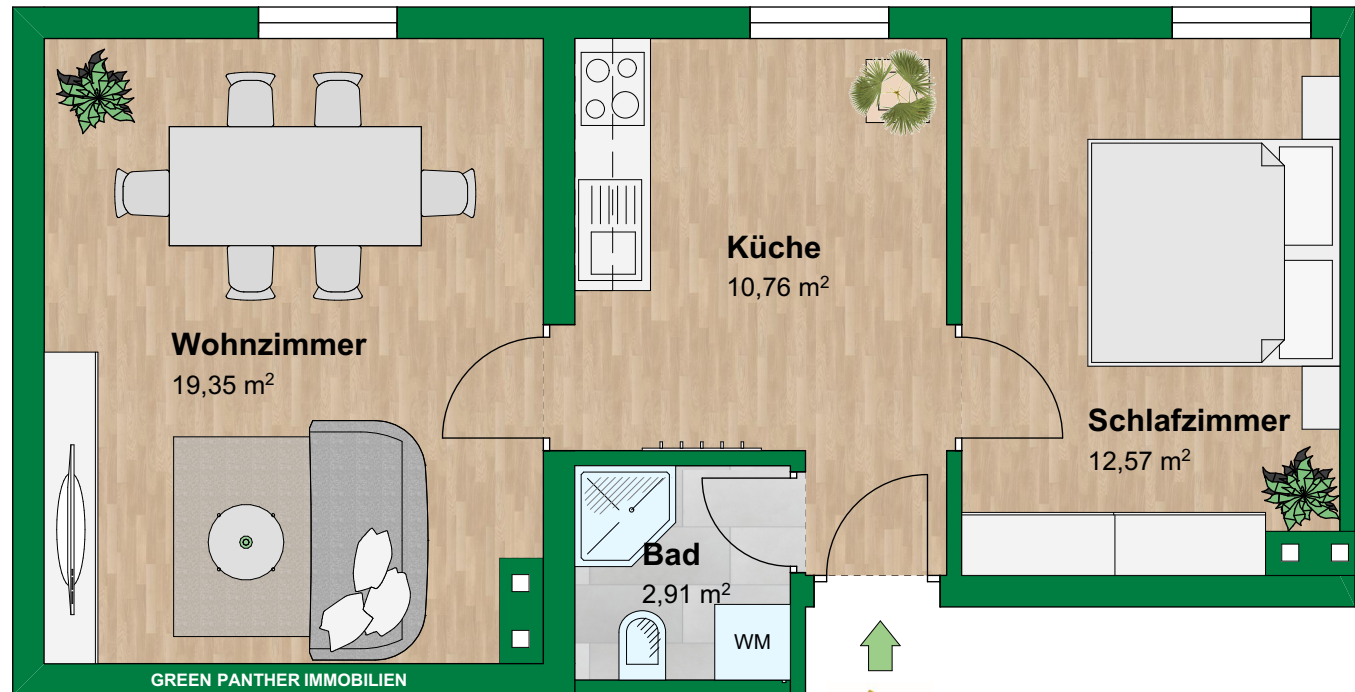

Obergeschoss

Wohnflächenberechnung

Küche	10,76 m ²
Schlafzimmer	12,57 m ²
Wohnzimmer	19,35 m ²
Bad	2,91 m ²

Wohnfläche 45,59 m²

Green Panther Immobilien

Green Panther Immobilien